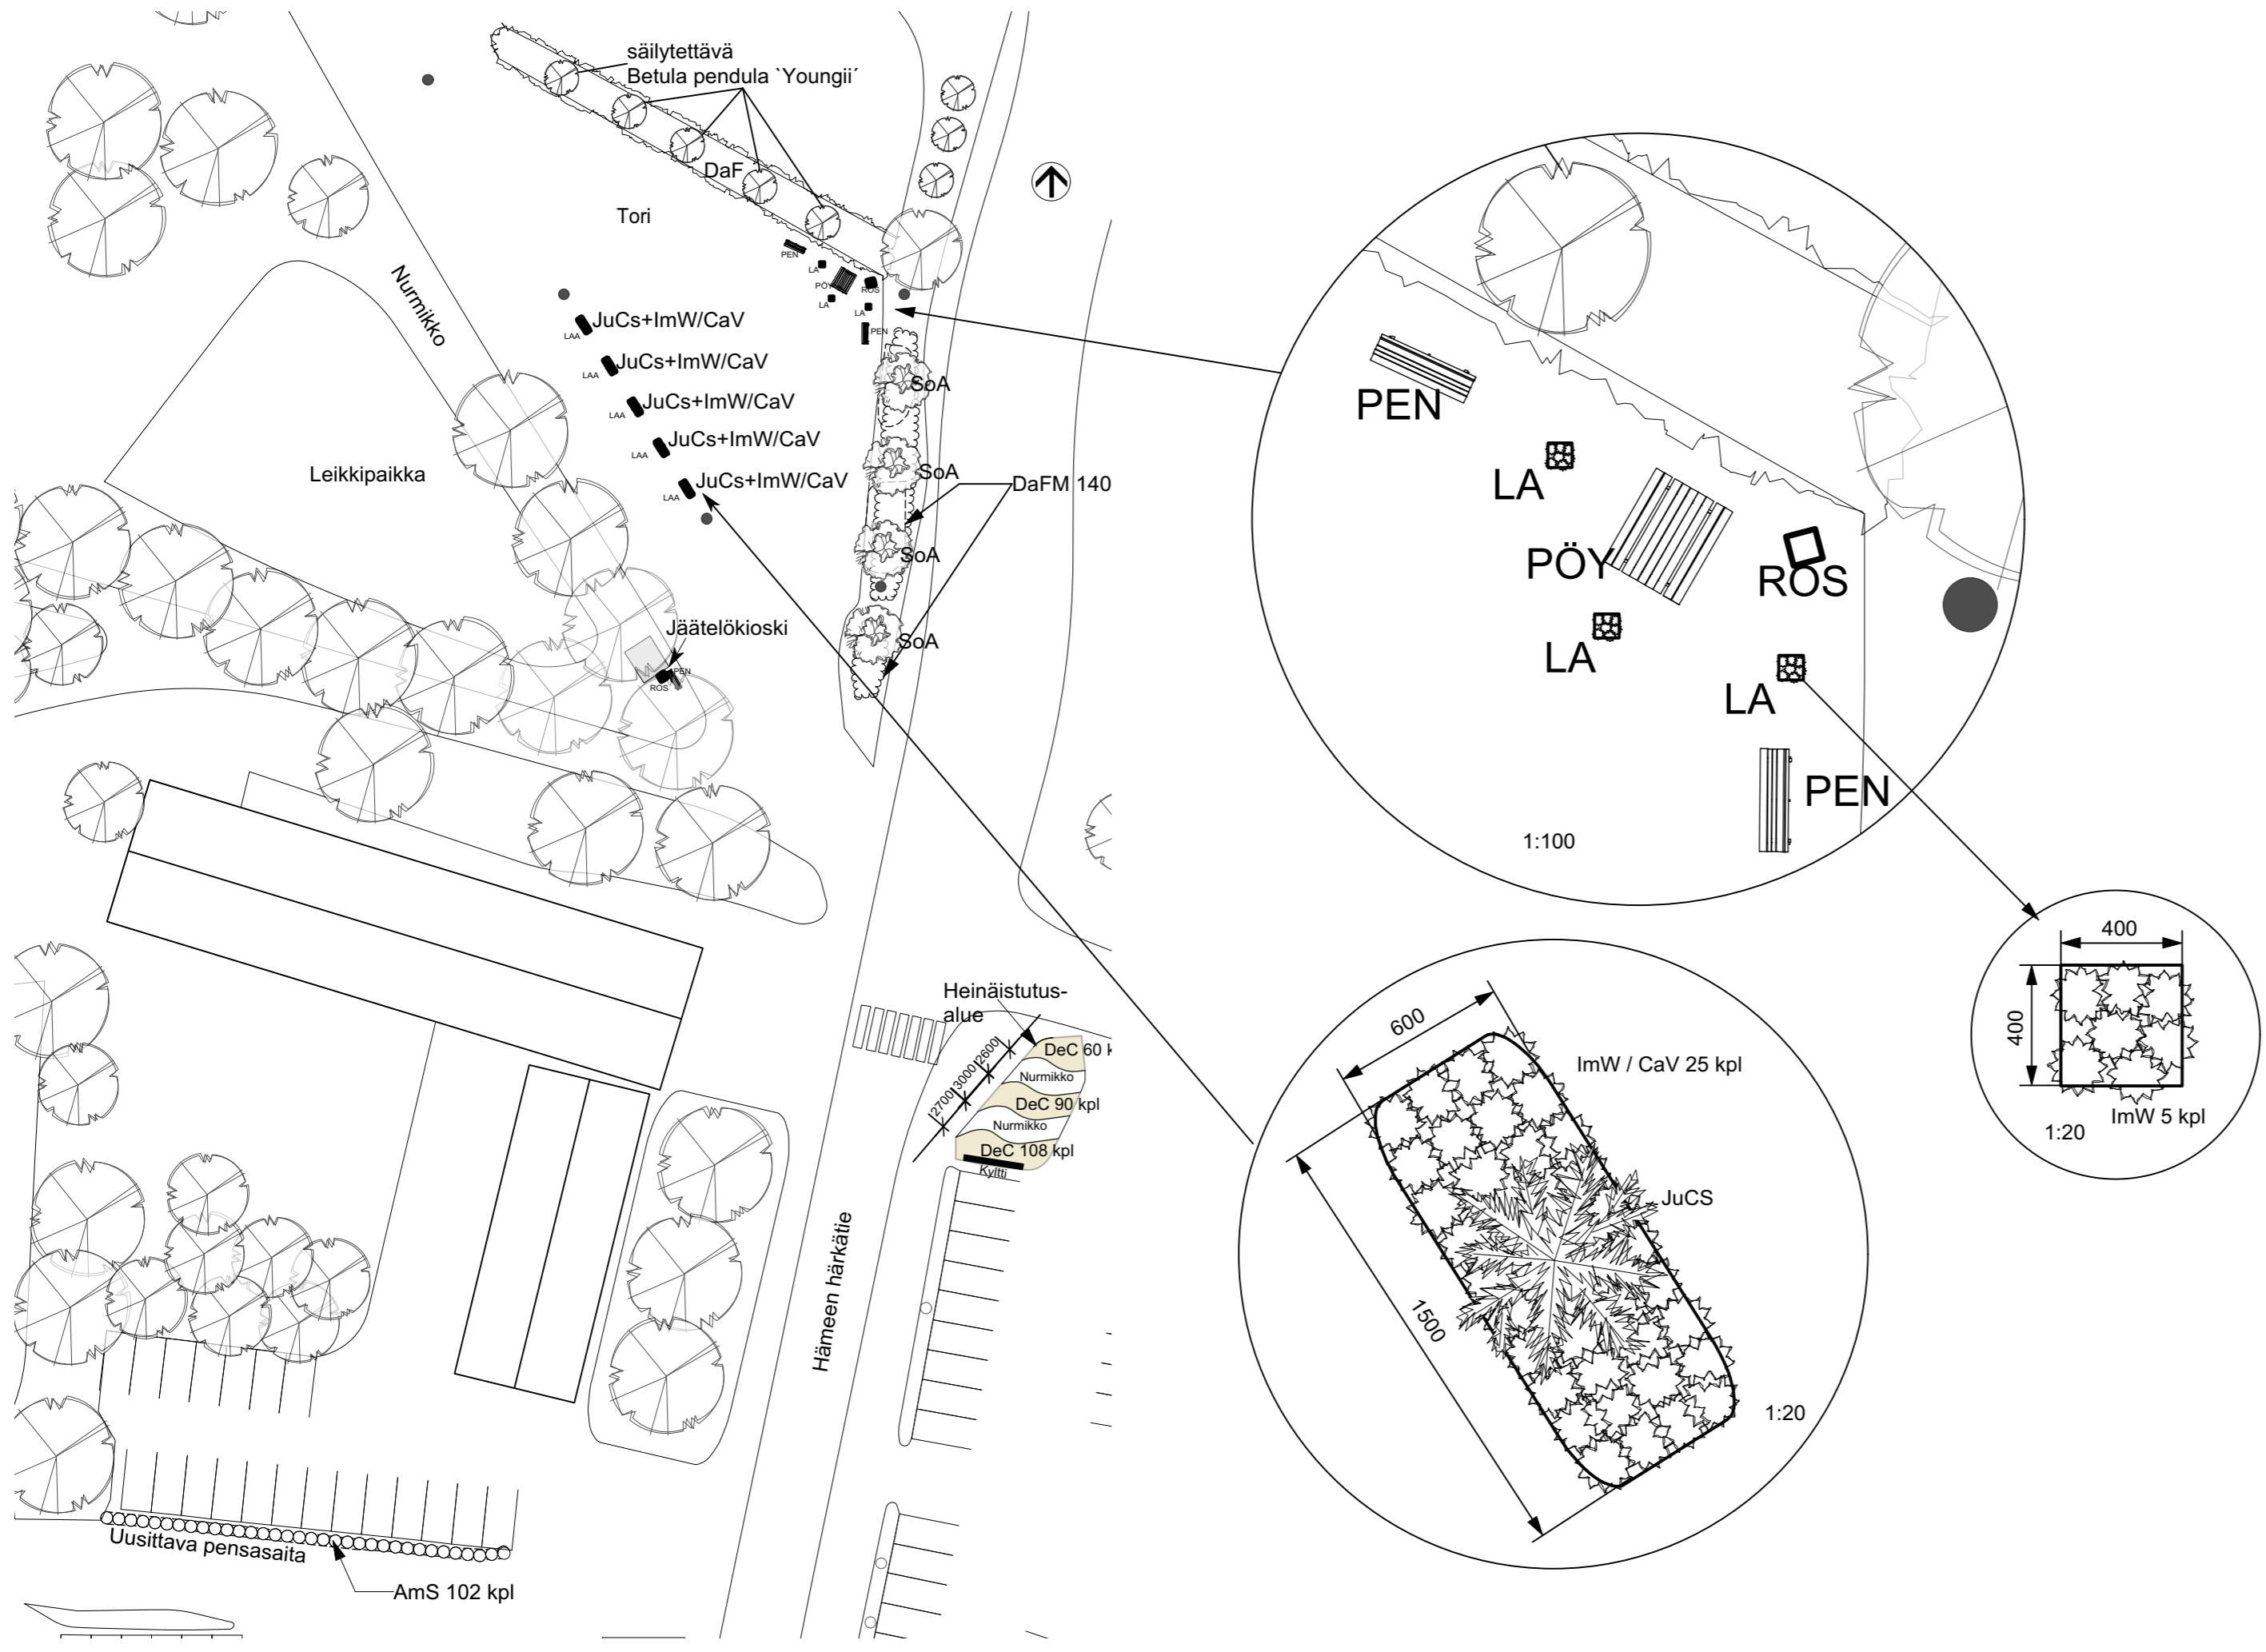

LIITE 5, KARTTA 3 Suunnitelma tori, ABC -kylän alusta, pensasaita

Merkkien selitykset

- Säilytettävä lehtipuu
- Säilytettävä ja hoitoleikattava pensasalue
- Poistettava pensasalue
- Istutettava heinäalue, katteena 3 cm hiekka 0-16 mm
- Istutettava pensashanhikki alue, katteena männyn kuorikate 5 cm:n kerros
- Istutettava pihlaja *Sorbus aucuparia*
- Istutettava kataja *Juniperus communis* 'Sven Dufva'
- Istutettava ryhmäkasvi
- Pöytä-penkki -yhdistelmä, Kompan IT320, sinkitty runko, kyllästetyt puuosat, maahan kiinnitettävä
- Penkki, Kompan IT300, sinkitty runko, kyllästetyt puuosat, maahan kiinnitettävä
- Betoninen istutuslaatikko kesäkukille 400x400, Rudus, vaalea rouhe, tuotenro: 0564203
- Betoninen istutuslaatikko kesäkukille 1500x600, Rudus, vaalea rouhe, tuotenro: 0564203
- Roska-astia
- Jäätelökioski
- Paikalla oleva katuvalo

K.osa	korttel	tontti/R.no	
Tuimala 18	2:110, 2:4		
Rakennustoimenne	Viherrakentaminen	Piirustuslaji	Vihersuunnitelma
Kohteen nimi ja osoite	Koski TI keskusta / Tori, Salen edusta, pensasaita Hämeen Härkätie 12 31500 Koski TI	Piirustuksen sisältö	Mittakaavat Pihasuunnitelma 1:500 Detalji (pöytä+penkki) 1:100 Detalji (istutuslaatikot) 1:20
Suunnittelija	Paikka, pvm	Suunnittelunala, työn nro ja piirustuksen nro	VIHER 1 3/4
Teija Nielsen Hannulantie 68 2140 Tortinmäki	Turku 10.7.2016		