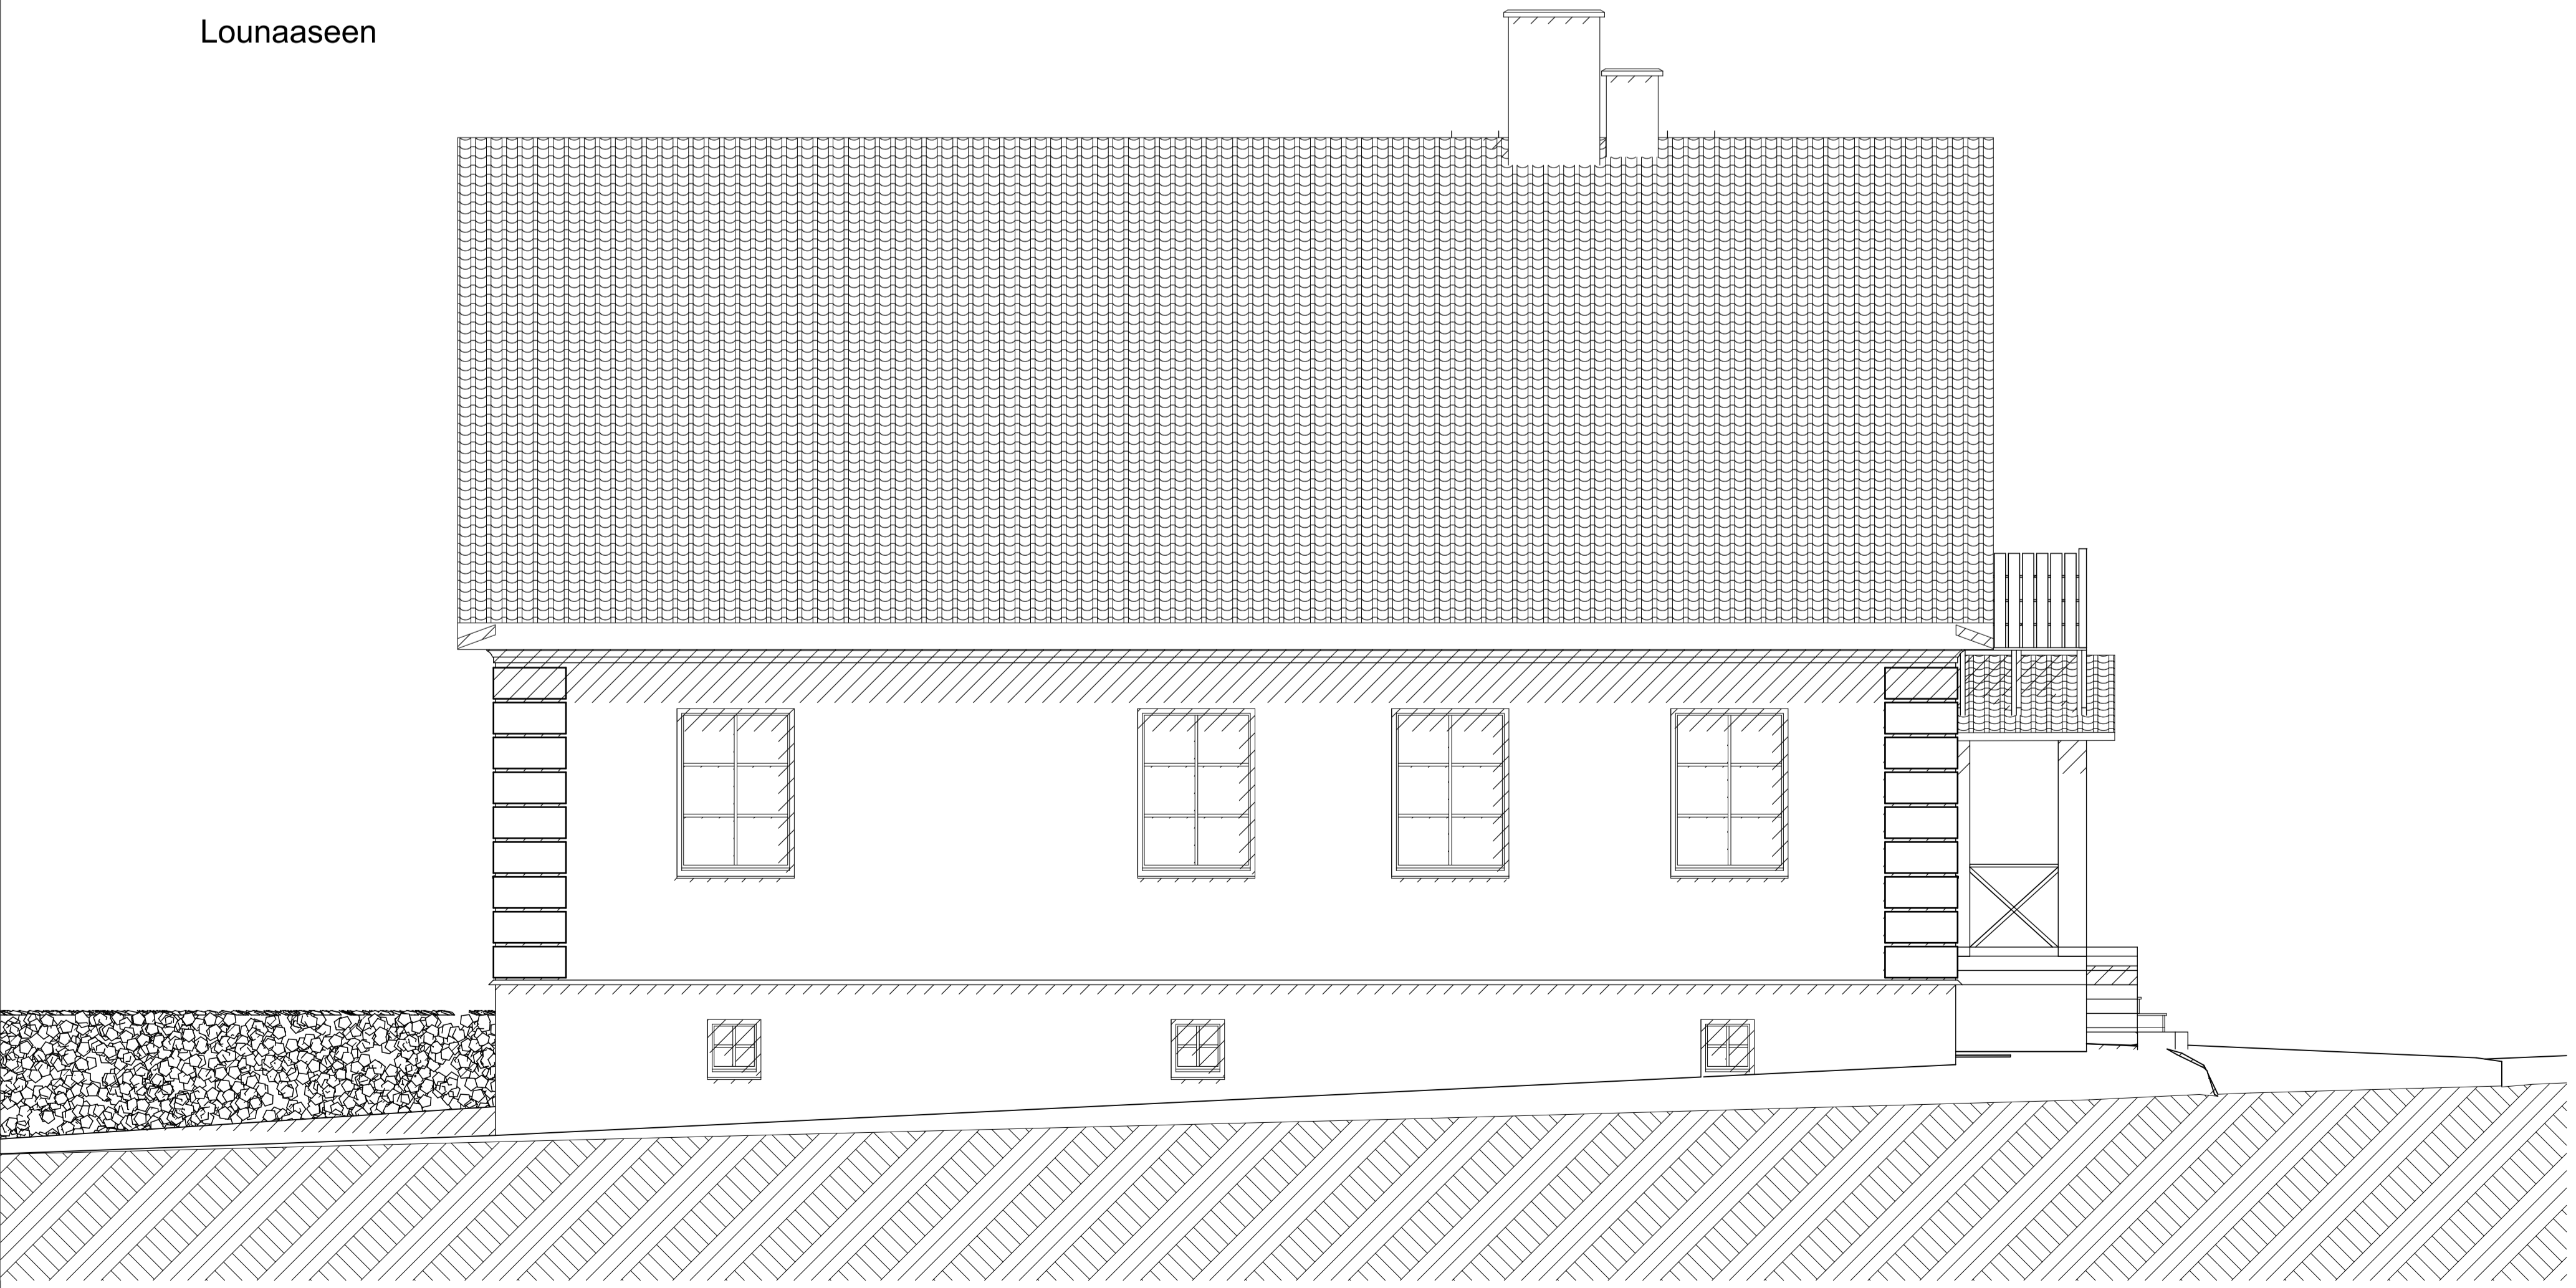

Lounaaseen

Koilliseen

Kaupunginosa/kylä	Korttelitila	Tontti/Rn:o	Viranomaisten arkistointimerkintöjä varten
Rakennustoimenpide	Pirustustaji		Juoks. nro
Rakennuskohteen nimi ja osoite	Pirustuksen sisältö		Mittakaavat
Kaukaan kerho	Julkisivut nykytila		1:50
Suunnittelutoimiston tiedot			
Saimaan ammattikorkeakoulu			
Pangolankatu 23			
Lappeenranta 53101			
Piirtäjä	Suunnittelija	Työnumero	
Pekka Suhonen			
Päiväys	Vastuullinen suunnittelija		Suunnitteluala ja piirustusnumero
3.5.2010			Muutos
			ARK