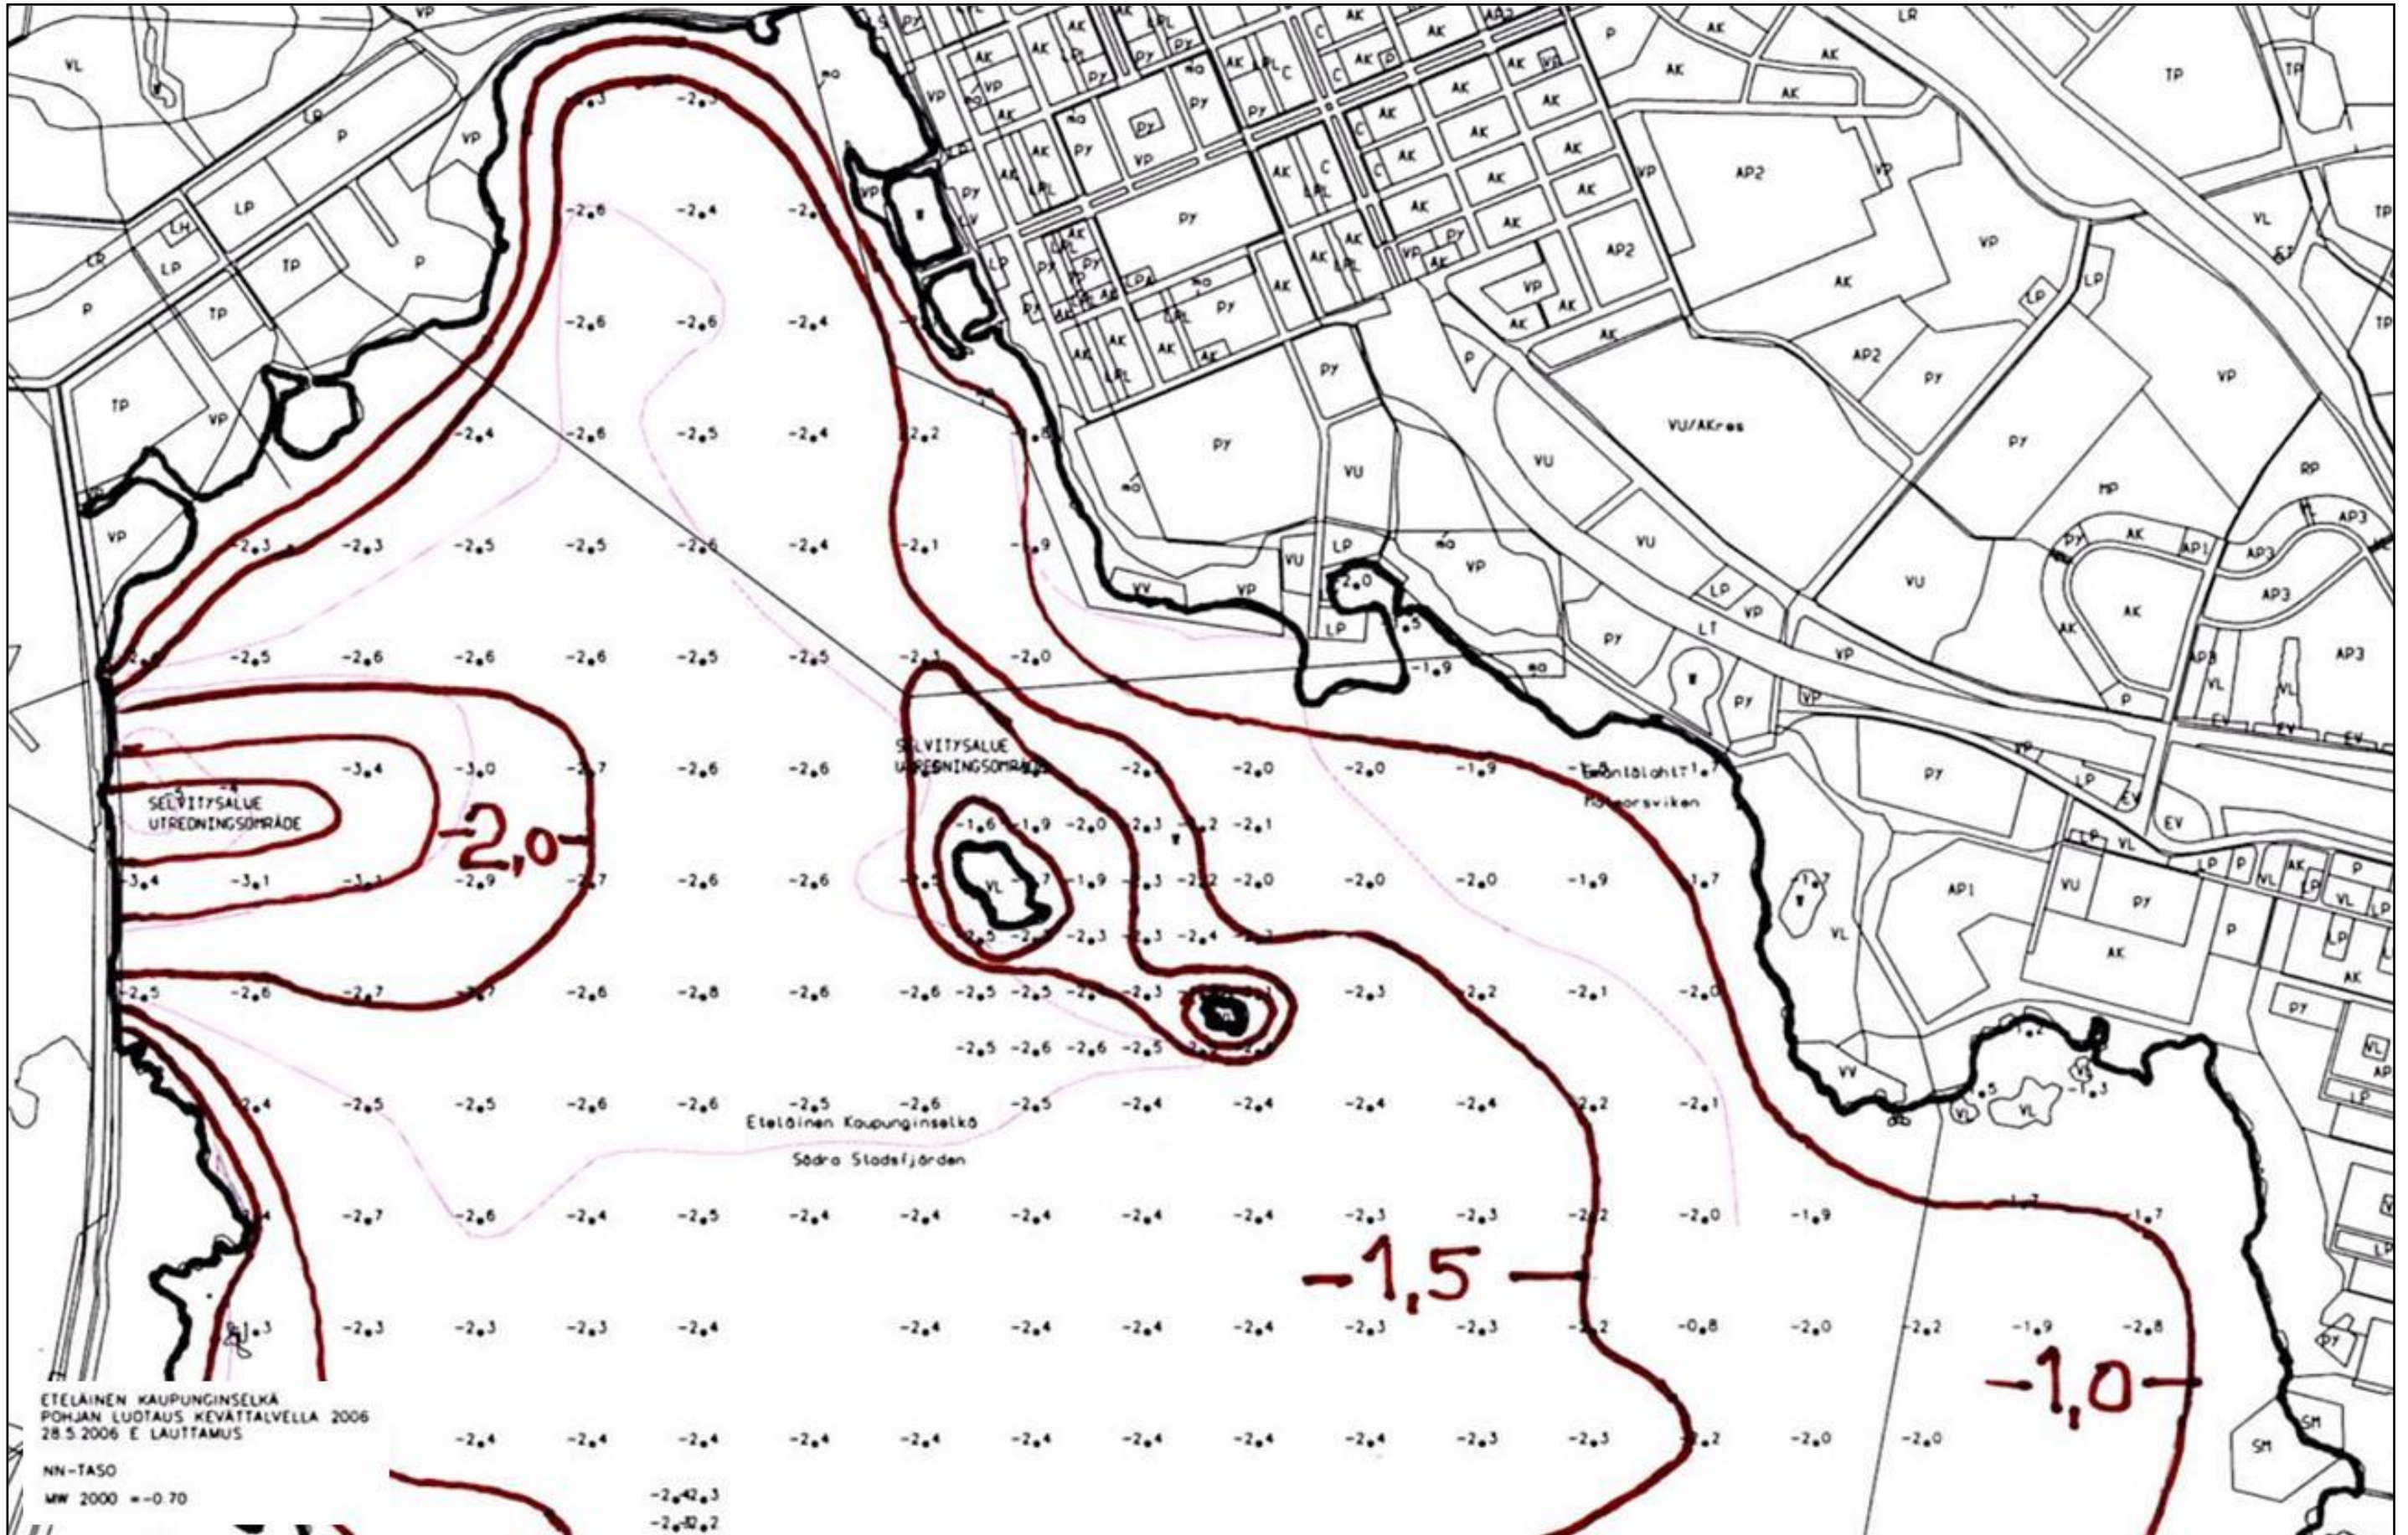

LIITE 5. Selvitysalueen maaperäkartta (Vaasan kaupunki)

LIITE 6. Hietalahden syvyydet (Lauttamus 2006)

LIITE 7. Selvitysalueen maisemarakenne ja veden liikkeet (Muunnos Jorma Panun piirroksesta)

LIITE 8. Viheralueiden hoitoluokitus (Vaasan kaupunki)