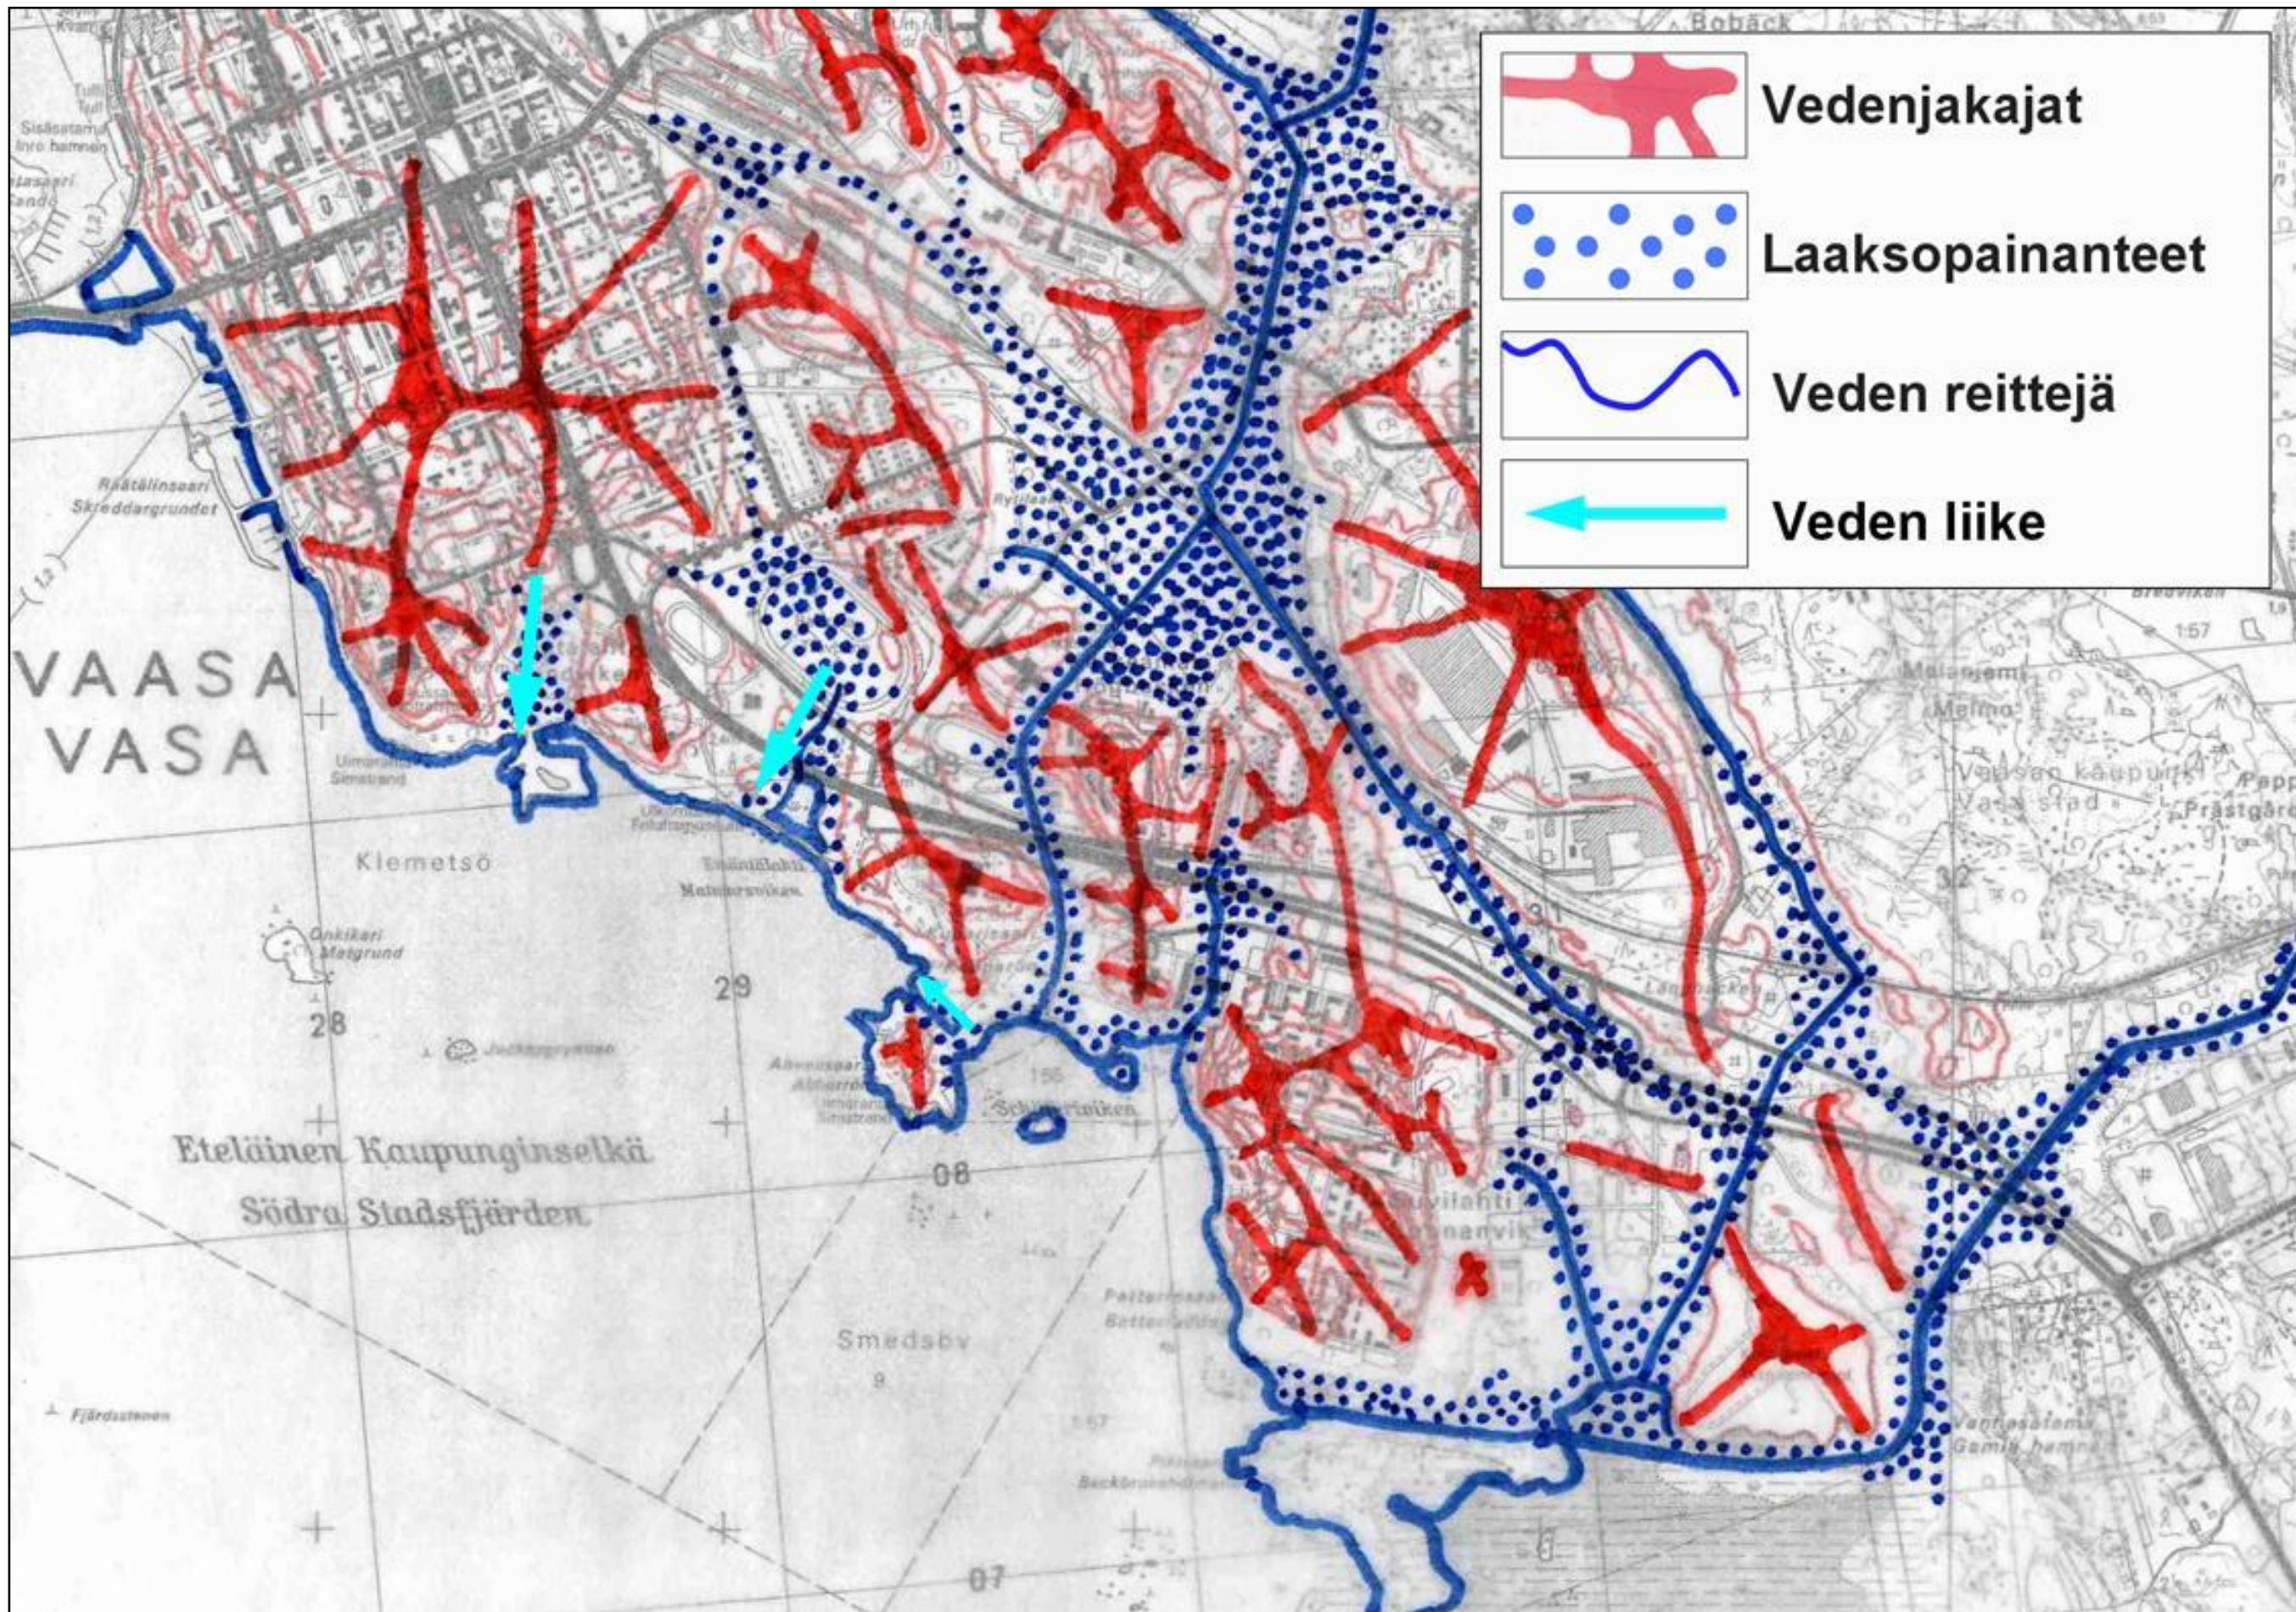

LIITE 5. Selvitysalueen maaperäkartta (Vaasan kaupunki)

LIITE 6. Hietalahden syvyydet (Lauttamus 2006)

LIITE 7. Selvitysalueen maisemarakenne ja veden liikkeet (Muunnos Jorma Panun piirroksesta)

LIITE 8. Viheralueiden hoitoluokitus (Vaasan kaupunki)