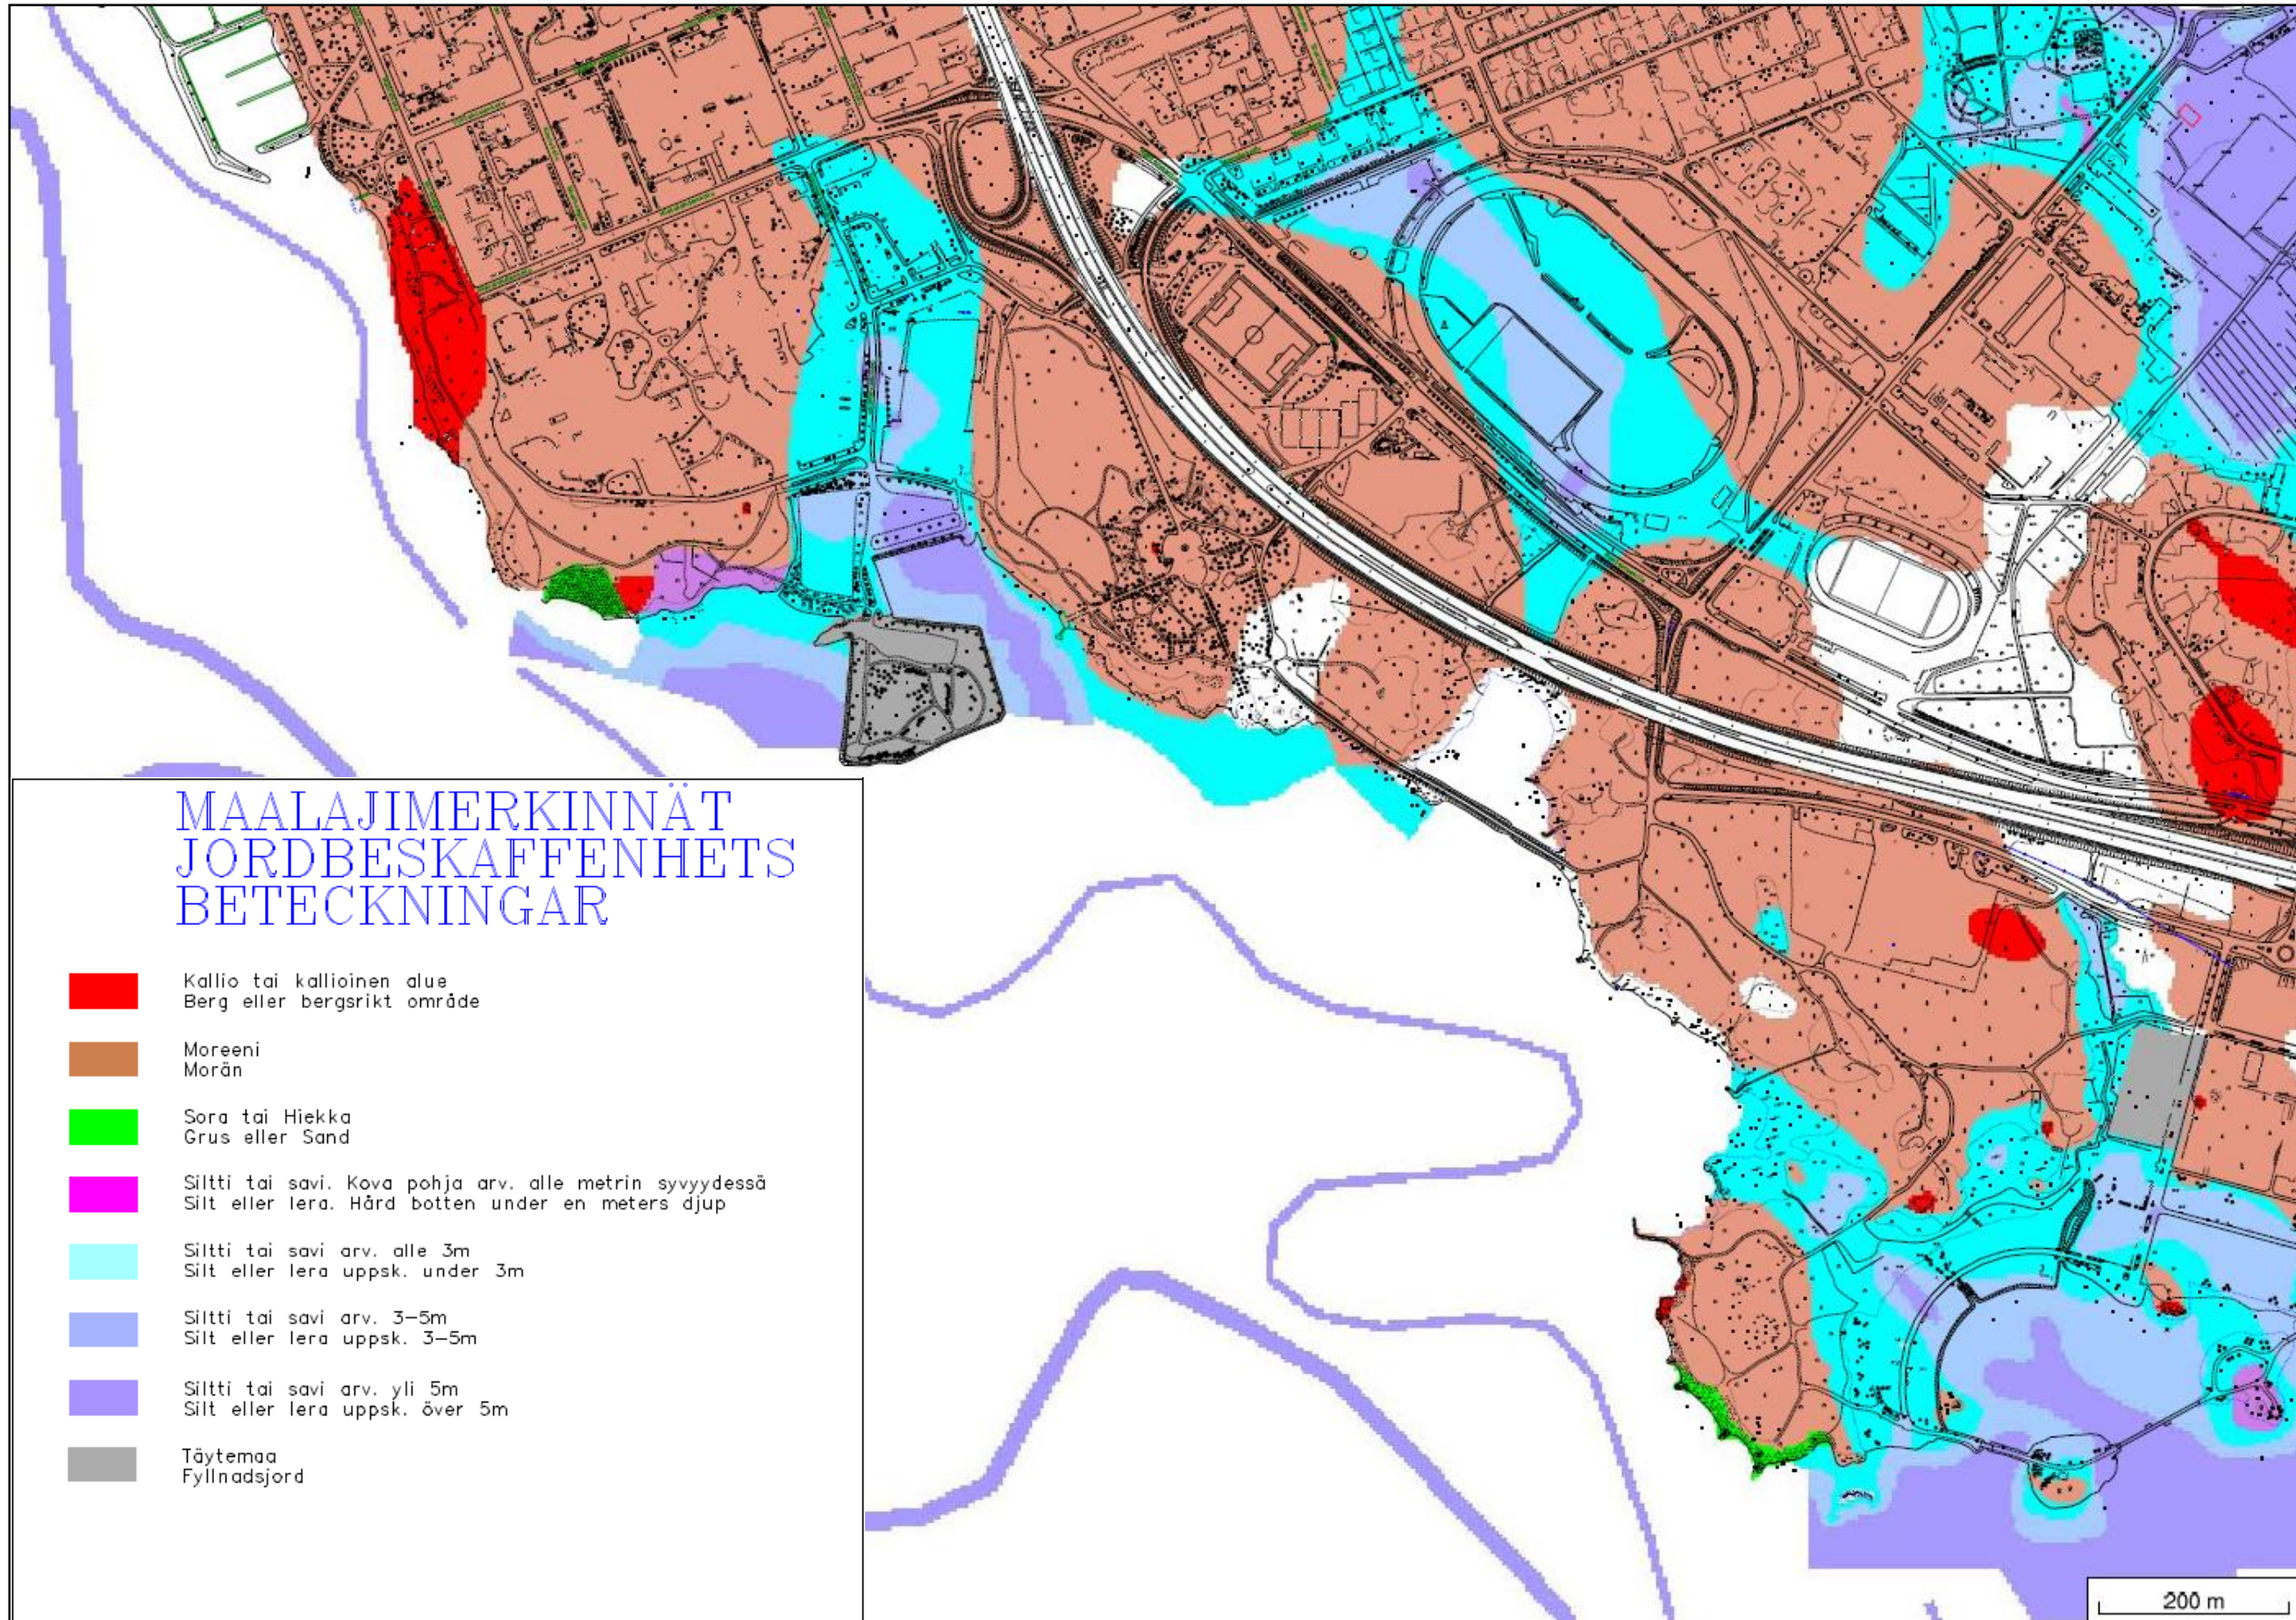

LIITE 5. Selvitysalueen maaperäkartta (Vaasan kaupunki)

LIITE 6. Hietalahden syvyydet (Lauttamus 2006)

LIITE 7. Selvitysalueen maisemarakenne ja veden liikkeet (Muunnos Jorma Panun piirroksesta)

LIITE 8. Viheralueiden hoitoluokitus (Vaasan kaupunki)