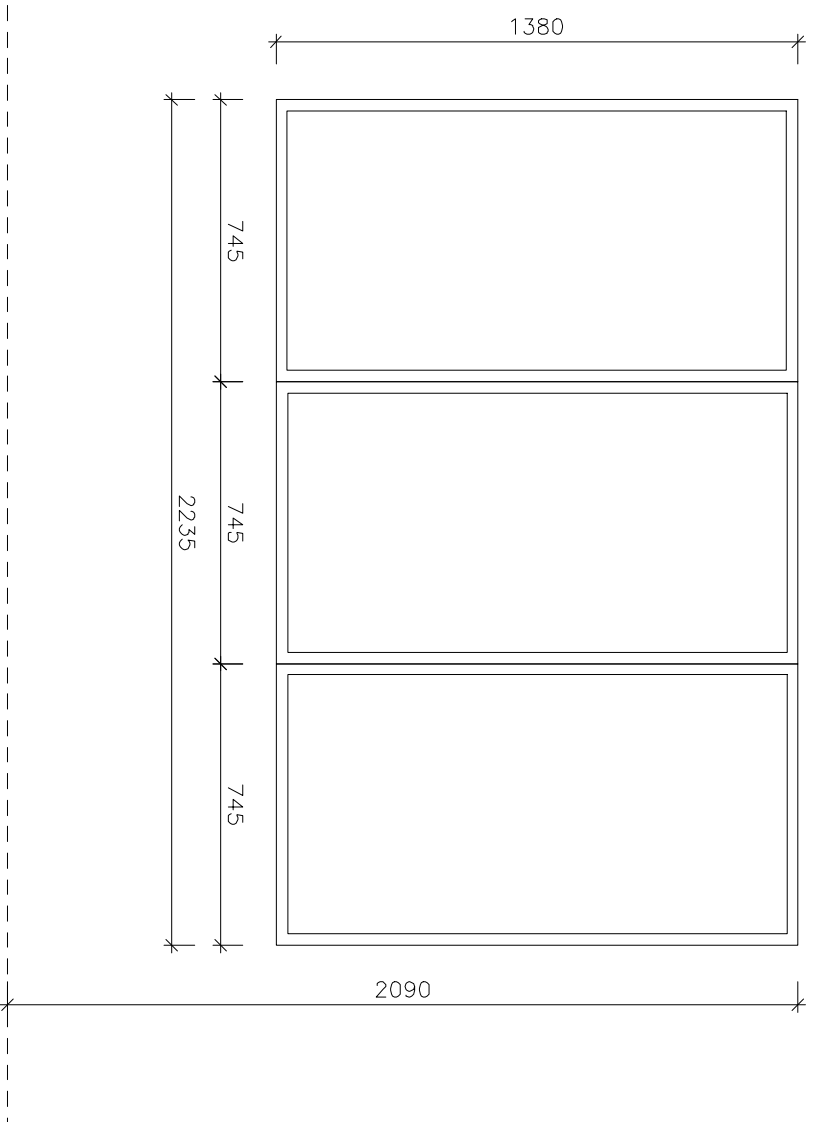

PLS5-44dB ; 1 KPL
tilanimi
509 ATK