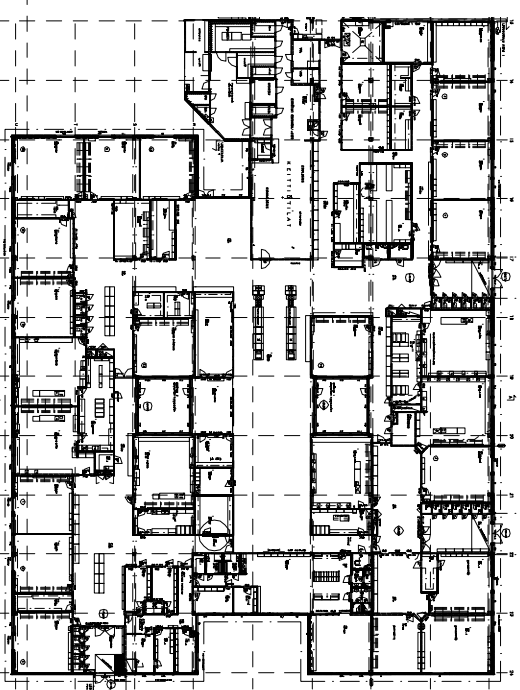

MK 1:10

915

1575

LO10v+sp ; 1 KPL  
 ovinro tilanimi  
 56 466 MONISTUS

PLS26-44dB ; 1 KPL  
 tilanimi  
 466 MONISTUS

PAIKANNUSKAAVIO

PLS29-44dB : 1 KPL  
tilanimi  
429 AULA

RYHMÄ 12 - AULATILA, Kangasmetsän koulun luokat, fyysikka-kemia aulatilaa