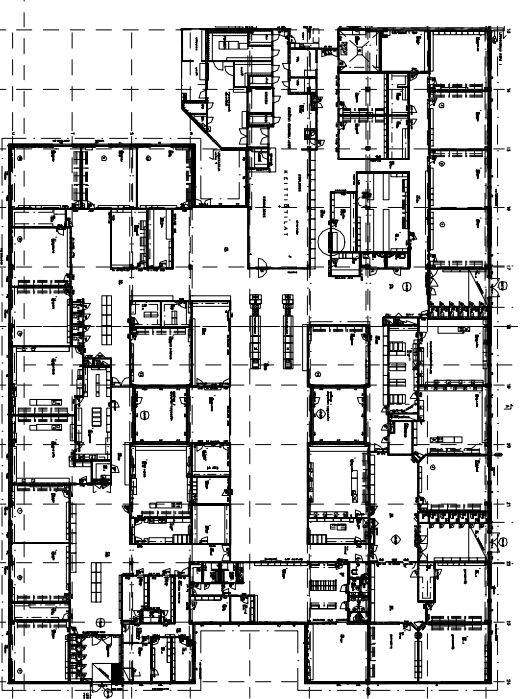

508 OPETT.TYÖTILA

RYHMÄ 5 - OPETT.TYÖTILA  
 voi tehdä omanansa tai  
 ryhmään 4 liittäen

MK 1:10

PAIKANNUSKAAVIO

RYHMÄ 6 – VAHTIMESTARI  
keskialue (rasteroimaton) jätetään kirkkaksi, ilman taidepainatusta