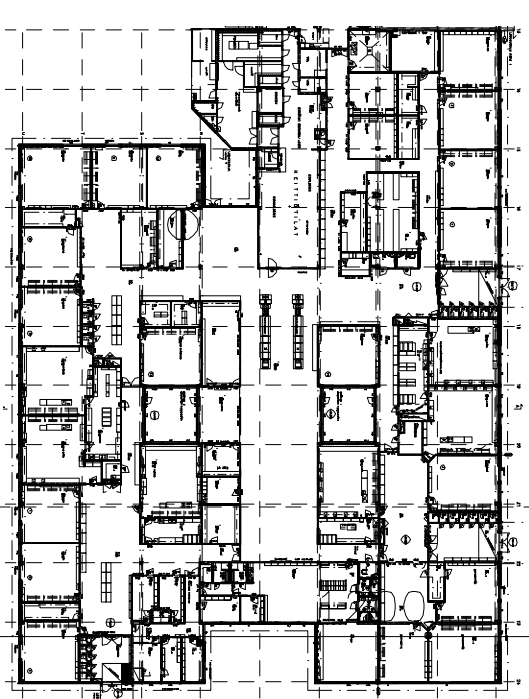

PLS11-44dB ; 1 KPL
tilanimi
490 OPETT.TYÖTILA

1290

1145

1145

1145

aukkomitat 3600

PAIKANNUSKAAVIO

RYHMÄ 8 – OPETT.TYÖTILA (edessä ruokasali ja vieressä atk-luokan ovi)

MK 1:10