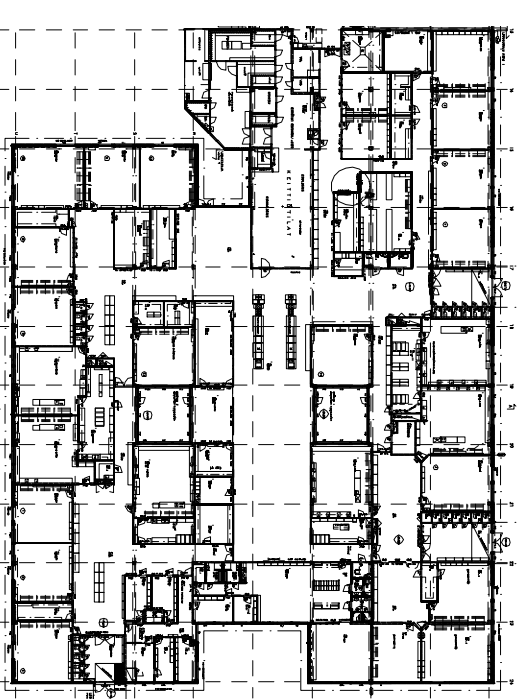

PAIKANNUSKAAVIO