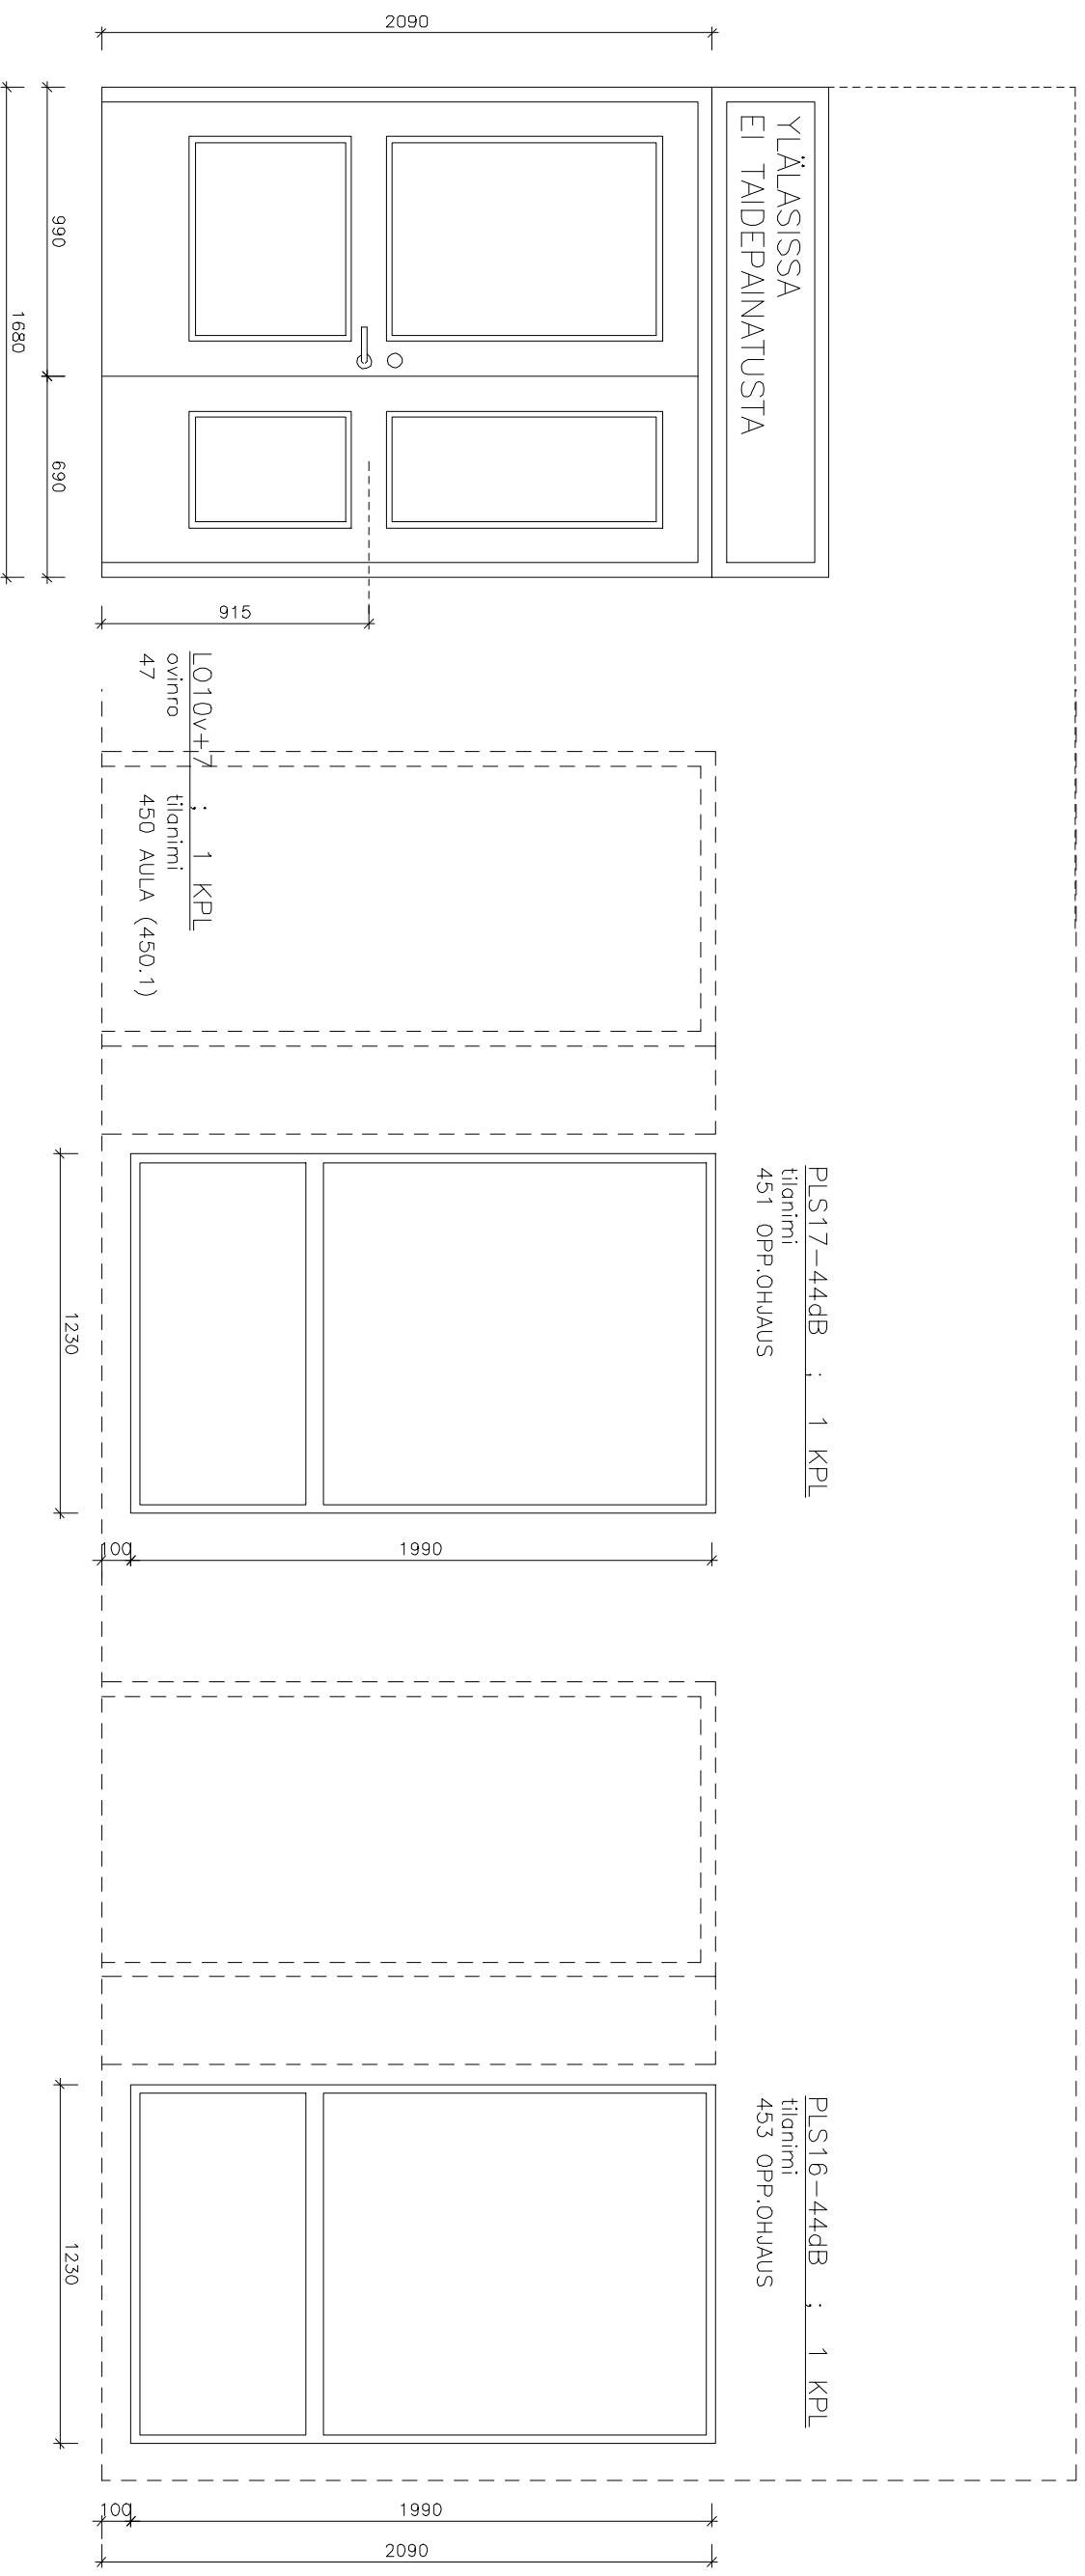

RYHMÄ 10 – OPPILAANOHTAJAUS