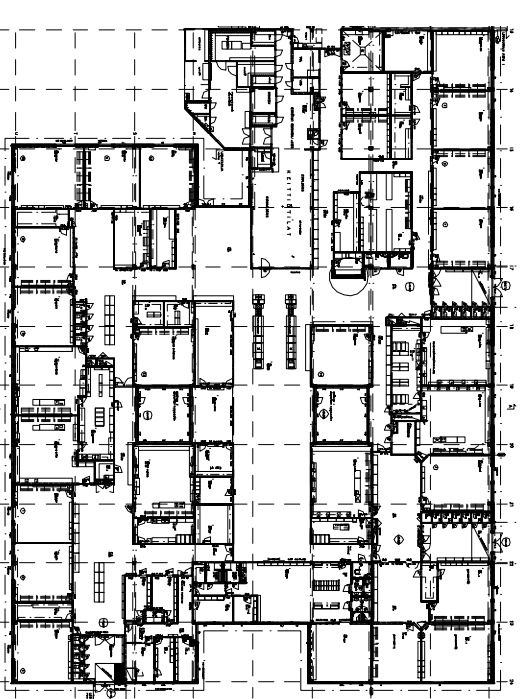

PAIKANNUSKAAVIO