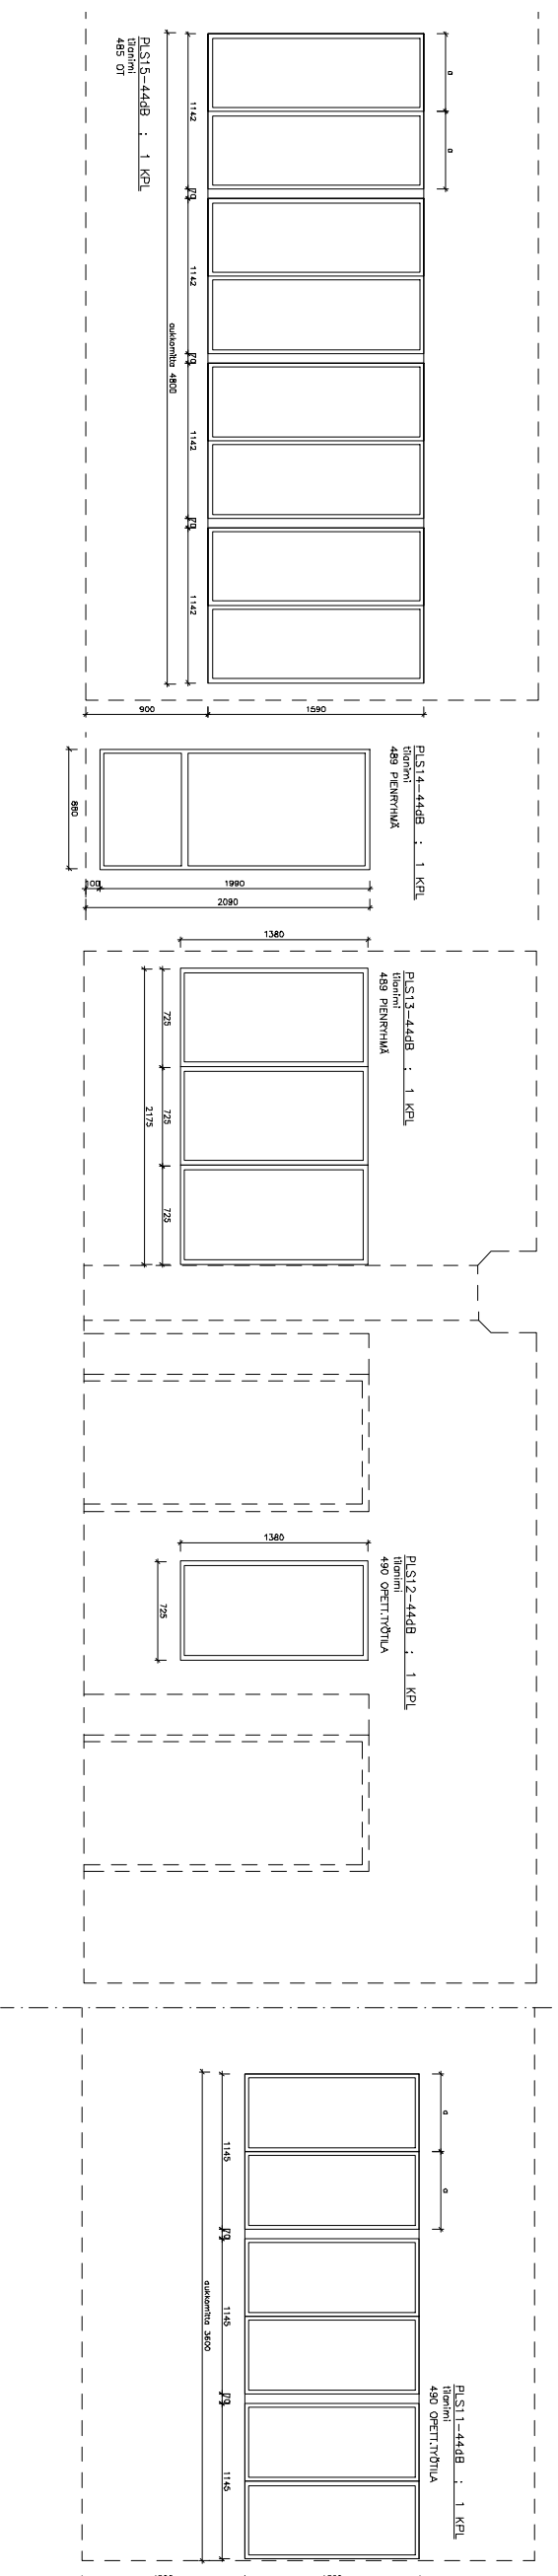

RYHMÄT 7-9 VOI MYÖS YHDISTÄÄ YHDEKSI KOKONAISUUDEKSI