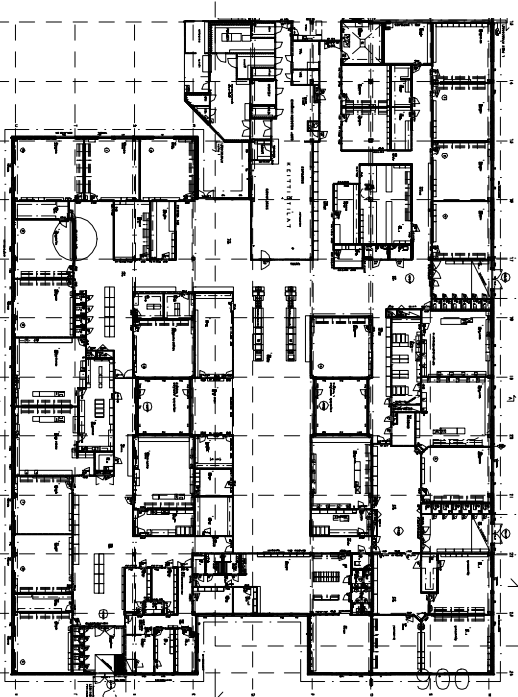

PLS15-44dB ; 1 KPL
tilanimi
485 OT

RYHMÄ 9 - KIELLUOKKA

MK 1:15