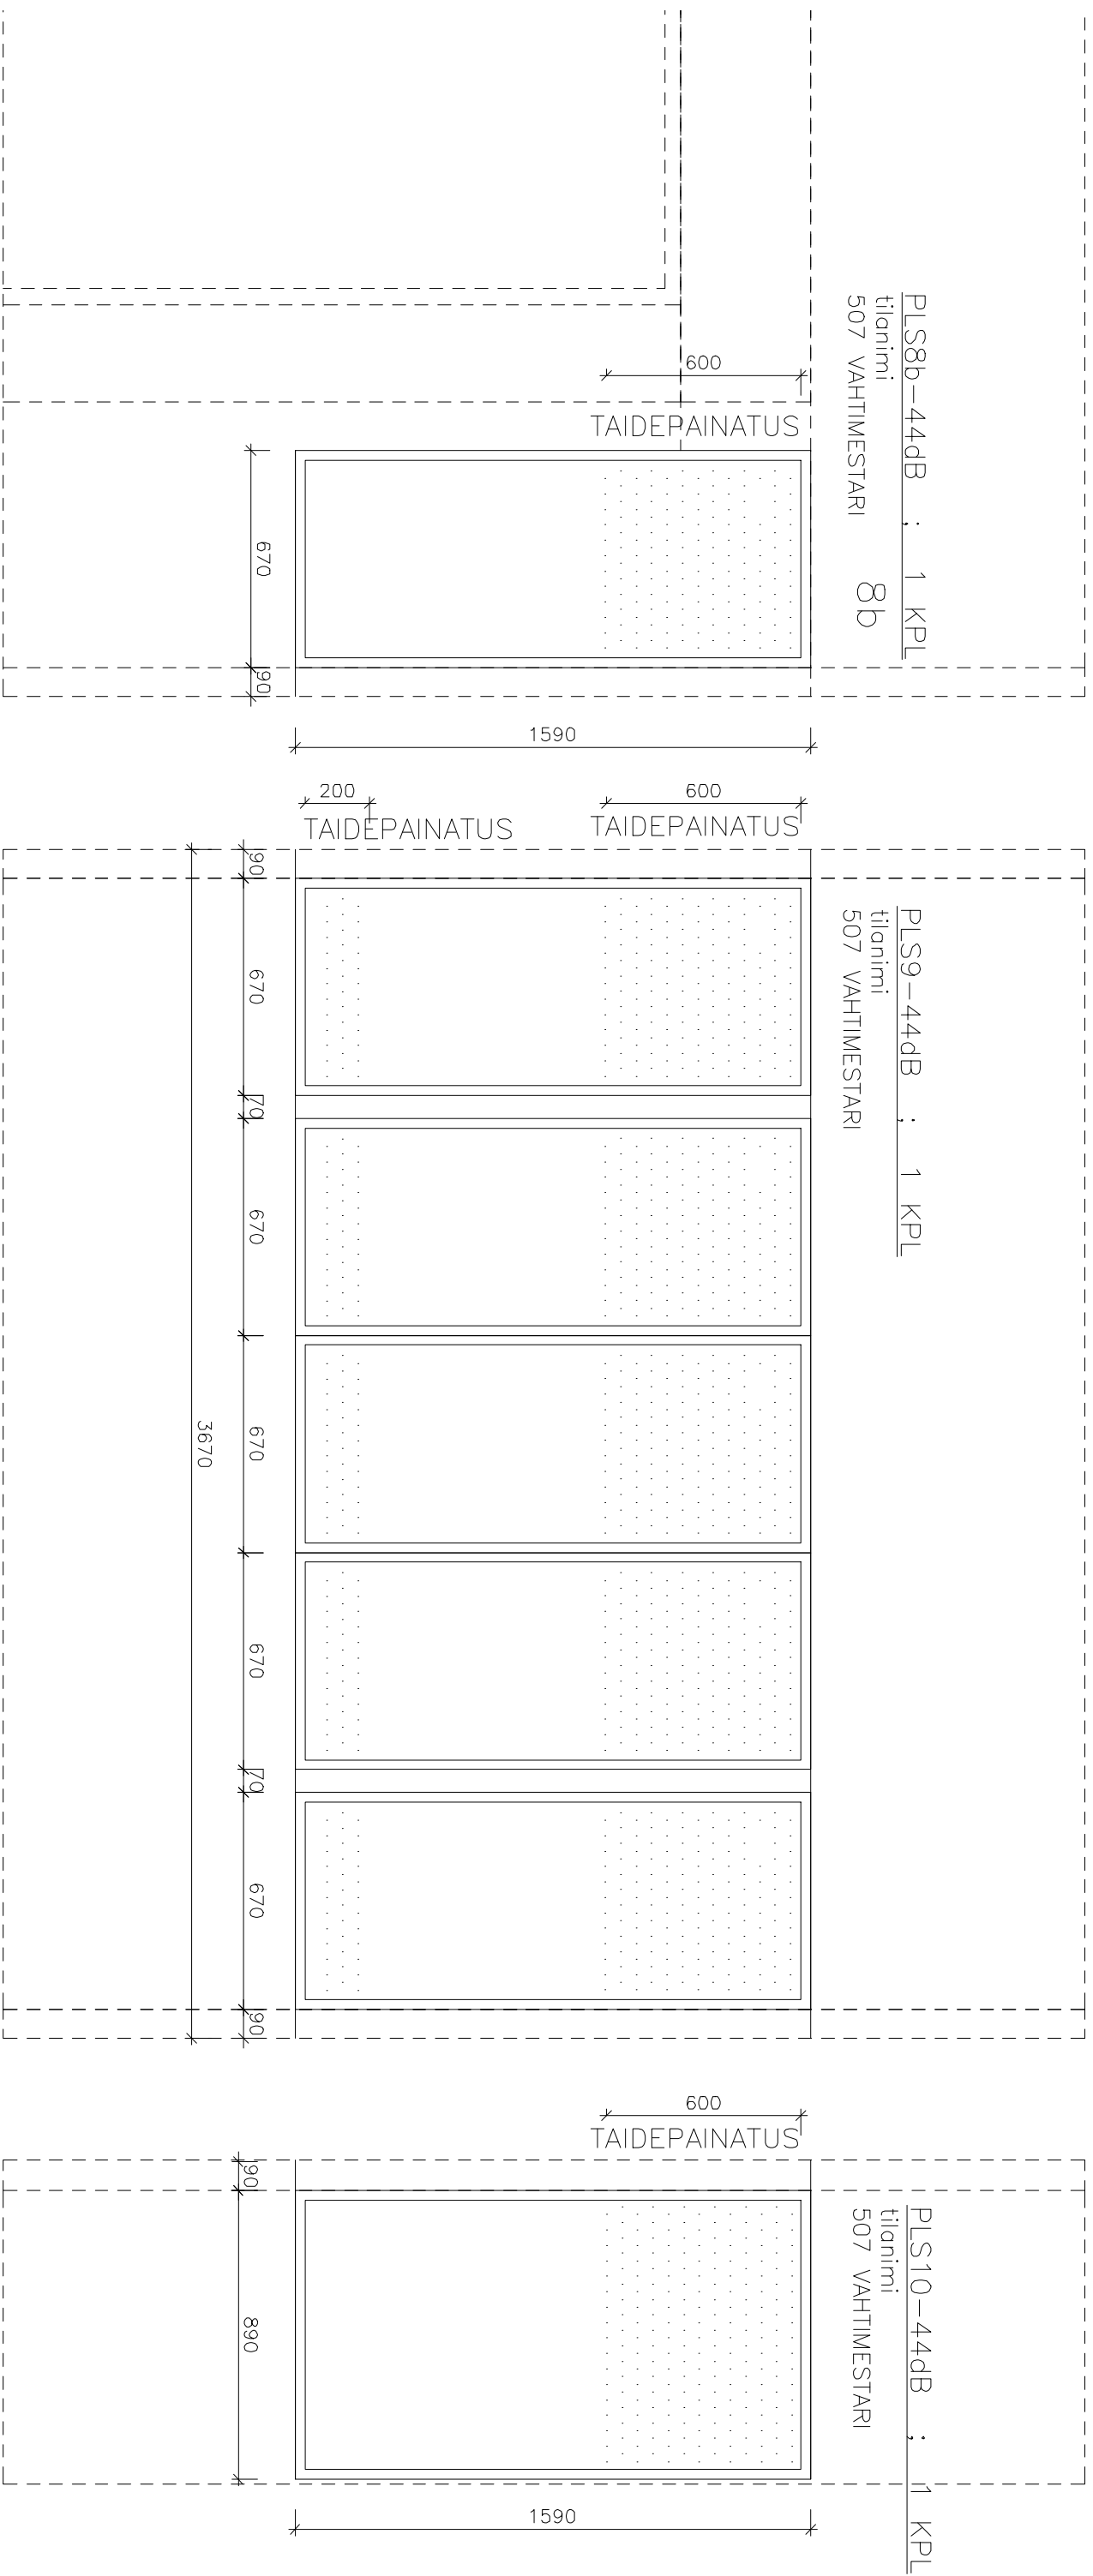

508 OPETT.TYÖTILA

RYHMÄ 5 - OPETT.TYÖTILA  
 voi tehdä omanansa tai  
 ryhmään 4 liittäen

MK 1:10

PAIKANNUSKAAVIO

RYHMÄ 6 – VAHTIMESTARI  
keskialue (rasteroimaton) jätetään kirkkaksi, ilman taidepainatusta