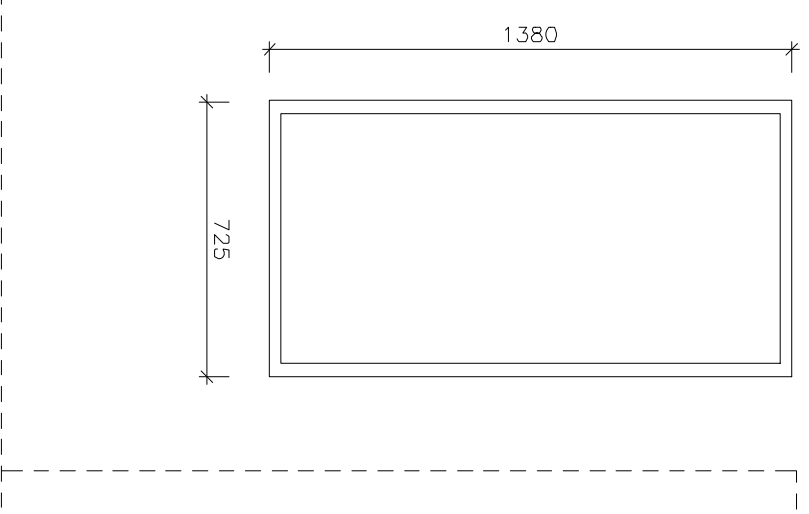

PLS12-44dB : 1 KPL
tilanimi
490 OPETT.TYÖTILA