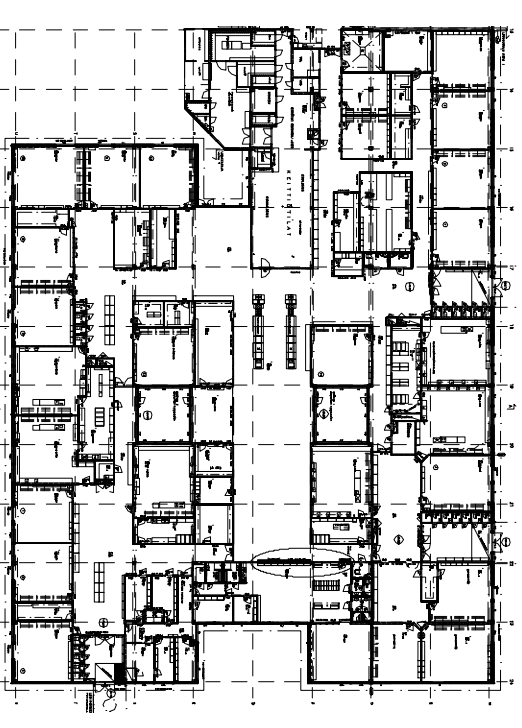

PLUS27-44dB : 1 KPL
tilanimi
443 OPETT.HUONE

RYHMÄ 13 – OPETTAJIENHUONE, lasiseinä ruokasalin ja opettajienhuoneen välillä

MK 1:25

PAIKANNUSKAAVIO