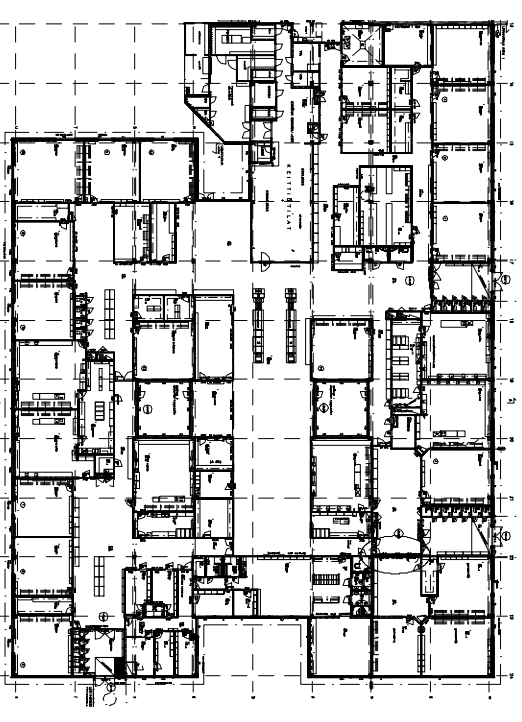

PLS29-44dB : 1 KPL
tilanimi
429 AULA

RYHMÄ 12 - AULATILA, Kangasmetsän koulun luokat, fyysikka-kemia aulatilaa

Li09v-30dB : 1 KPL
ovinro
79 tilanimi
429 AULA

PAIKANNUSKAAVIO