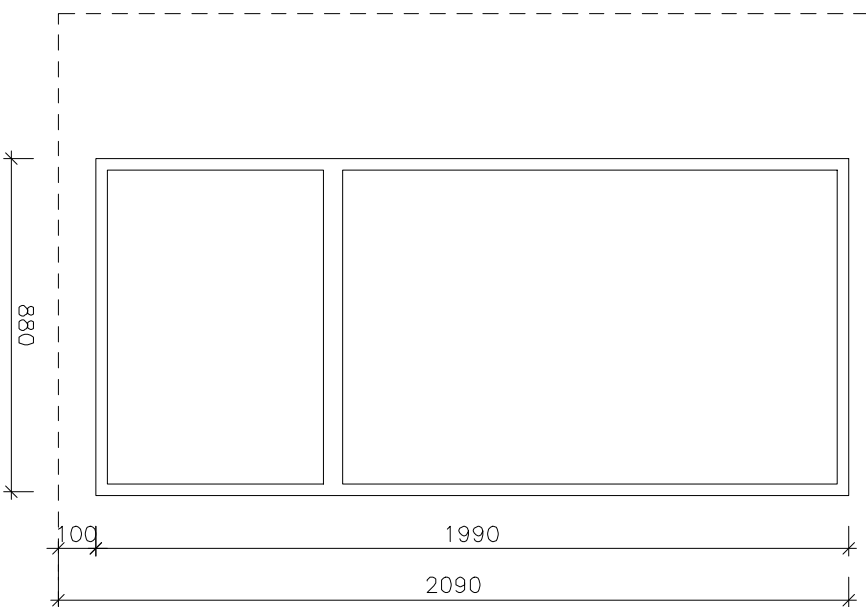

RYHMÄ 7 - PIENRYHMÄ, OPETT.TYÖTILA

PLS14-44dB : 1 KPL
tilanimi
489 PIENRYHMÄ