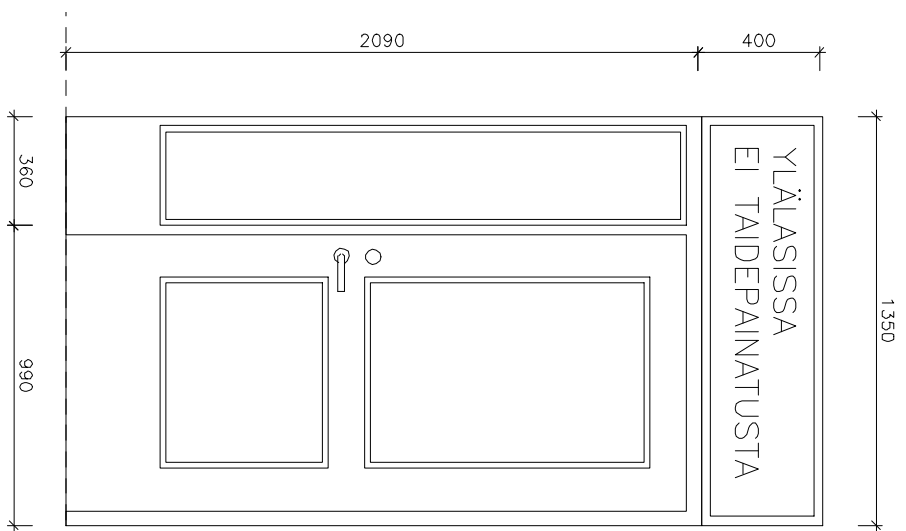

L010v/30dB
ovinro 66
tilanimi 441 ET