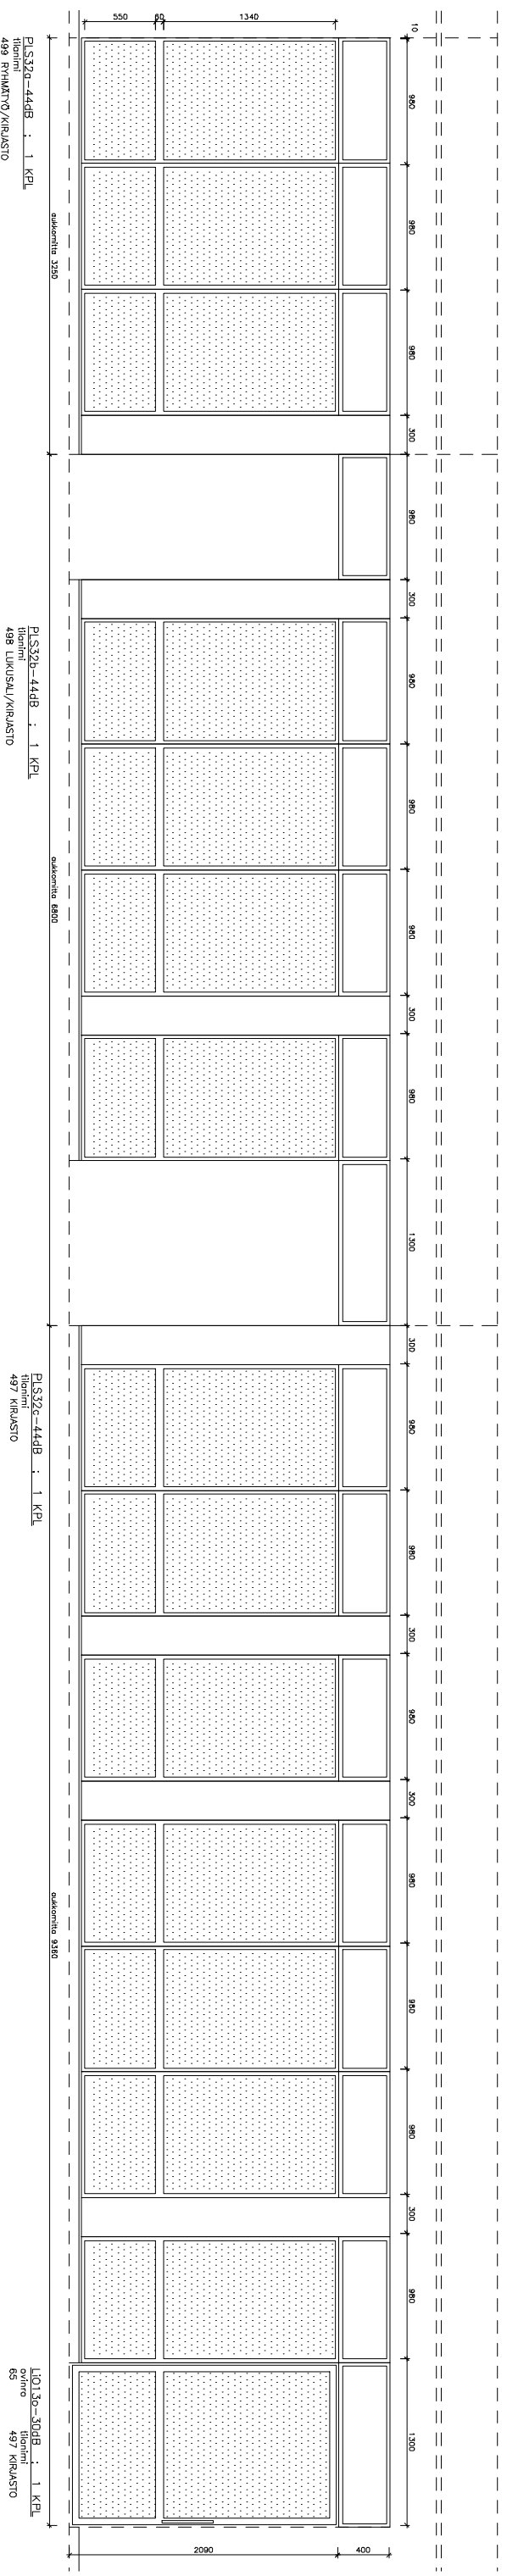

K O U L U K I R J A S T O T I L L A T
RYHMÄTYÖ 499:

LUKUSALI 498:

KIRJASTO 497: