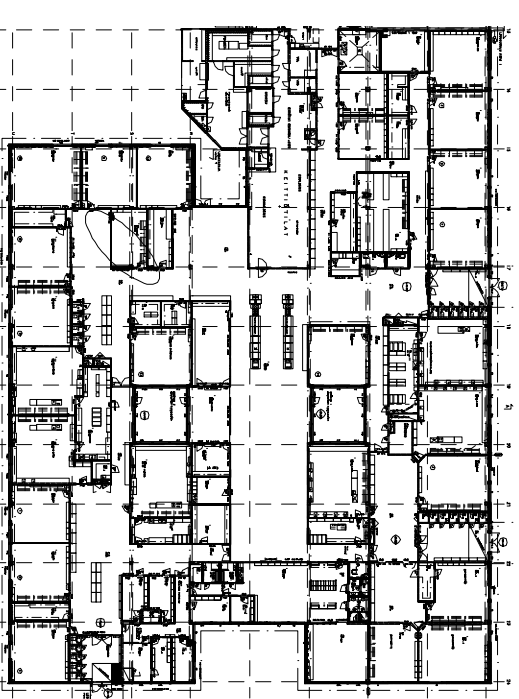

PLS11-44dB ; 1 KPL  
tilanimi  
490 OPETT.TYÖTILA

1290

1145

1145

1145

aukkomitat 3600

PAIKANNUSKAAVIO

RYHMÄ 8 – OPETT.TYÖTILA (edessä ruokasali ja vieressä atk-luokan ovi)