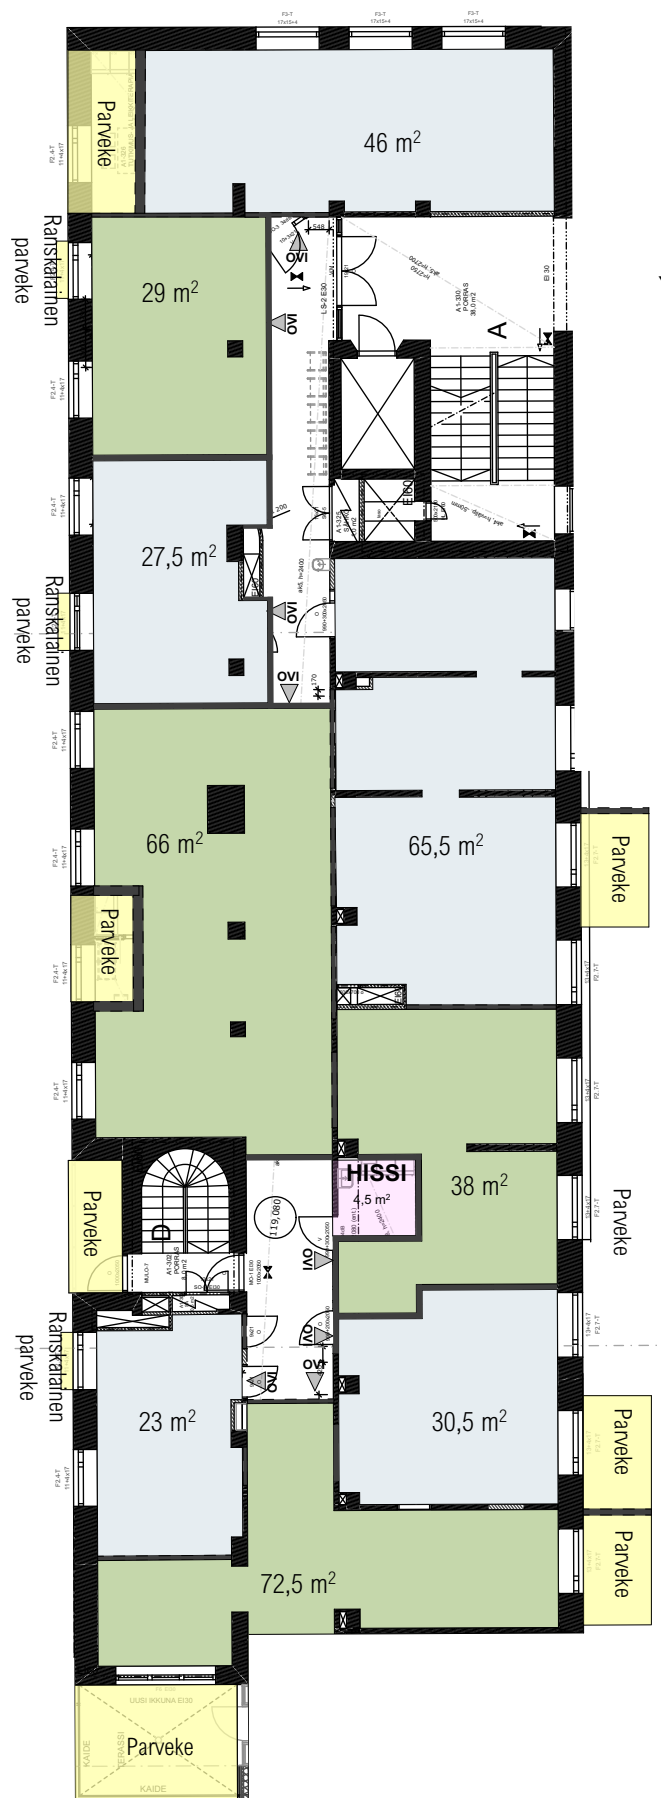

# LIITE 1: ASUNTOJAKAUMALUONNOSVAIHTOEHDOT

	Rakennuskohteen nimi	Piirustuksen sisältö	Mittakaava
	Niiralan kulma / ALAVA -versio 1	<b>Pohja 1. ja 2. kerros</b>	1:200
	Rakennuskohteen osoite	K.osa/Kylä      Kortteli/Tila      Tontti/Rn:o	
	Kaartokatu 9, 70620 KUOPIO	8                      21                      5	
Paiväys	Suunnittelija	Projekti- ja piirustusnumero	
		<b>107-007 L1-03</b>	<b>ARK</b>

Rakennuskohteen nimi  
**Niiralan kulma / ALAVA -versio 1**

Rakennuskohteen osoite  
**Kaartokatu 9, 70620 KUOPIO**

Päiväys Suunnittelija

Piirustuksen sisältö  
**Pohja 3. ja 4. kerros**

K.osa/Kylä Kortteli/Tila Tontti/Rn:o  
**8 21 5**

Projektin ja piirustusnumero  
**107-007 L1-05**

Mittakaava  
**1:200**

**ARK**

	Rakennuskohteen nimi <b>Niiralan Kulma / ALAVA - versio 2</b>	Piirustuksen sisältö <b>Pohja 1. ja 2. kerros</b>	Mittakaava <b>1:200</b>	
	Rakennuskohteen osoite <b>Kaartokatu 9, 70620 KUOPIO</b>	K.osa/Kylä <b>8</b>	Kortteli/Tila <b>21</b>	Tontti/Rn:o <b>5</b>
	Päiväys <b></b>	Suunnittelija <b></b>	Projekti- ja piirustusnumero <b>107-007 L1-04</b>	<b>ARK</b>

	Rakennuskohteen nimi	Piirustuksen sisältö	Mittakaava
	Niiralan Kulma / ALAVA - versio 2	<b>Pohja 3. ja 4. kerros</b>	1:200
	Rakennuskohteen osoite	K.osa/Kylä Kortteli/Tila Tontti/Rn:o	
	Kaartokatu 9, 70620 KUOPIO	8 21 5	
Päiväys	Suunnittelija	Projektin ja piirustusnumero	
		<b>107-007 L1-06</b>	<b>ARK</b>