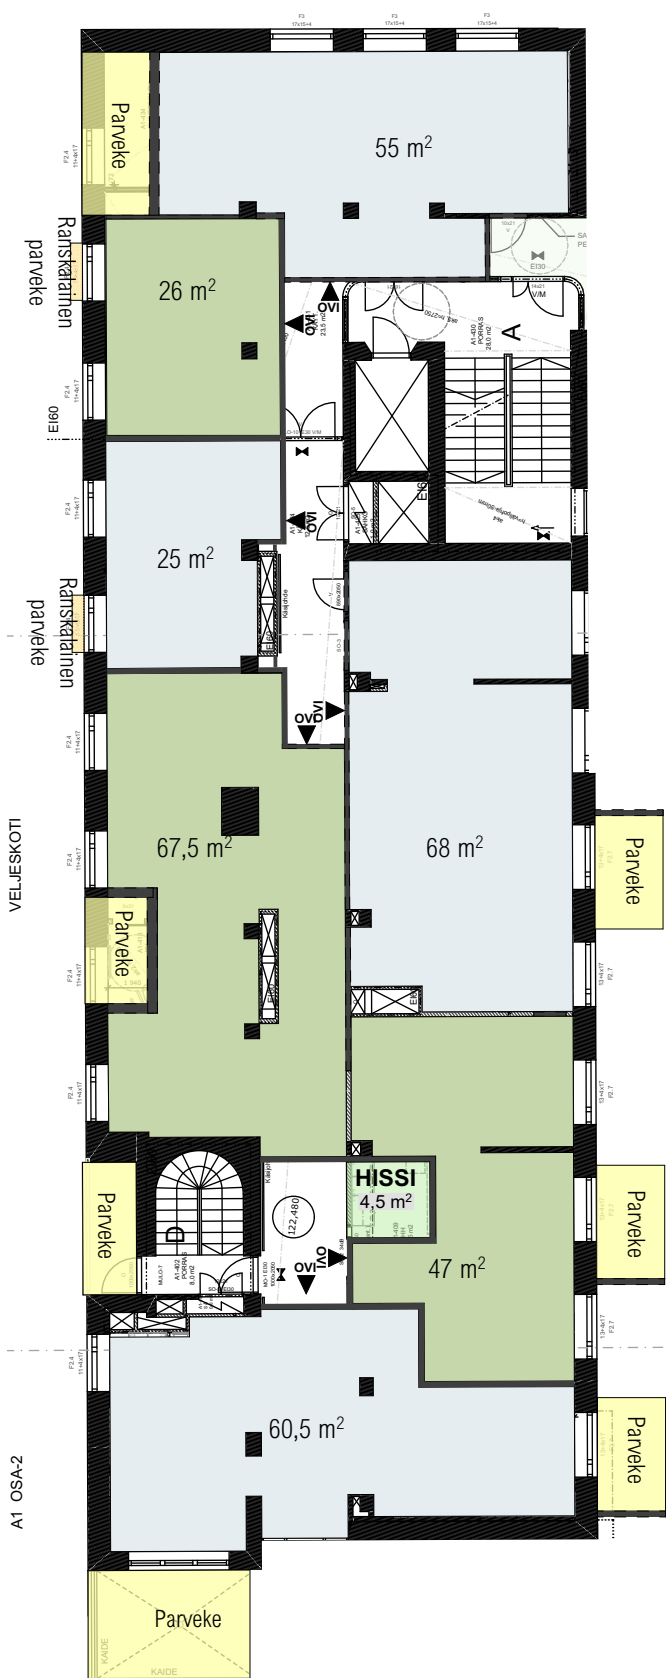

# LIITE 1: ASUNTOJAKAUMALUONNOSVAIHTOEHDOT

	Rakennuskohteen nimi	Piirustuksen sisältö	Mittakaava
	Niiralan kulma / ALAVA -versio 1	<b>Pohja 1. ja 2. kerros</b>	1:200
	Rakennuskohteen osoite	K.osa/Kylä      Kortteli/Tila      Tontti/Rn:o	
	Kaartokatu 9, 70620 KUOPIO	8                      21                      5	
Paiväys	Suunnittelija	Projekti- ja piirustusnumero	
		<b>107-007 L1-03</b>	<b>ARK</b>

Rakennuskohteen nimi  
**Niiralan kulma / ALAVA -versio 1**

Rakennuskohteen osoite  
**Kaartokatu 9, 70620 KUOPIO**

Päiväys Suunnittelija

Piirustuksen sisältö  
**Pohja 3. ja 4. kerros**

K.osa/Kylä Kortteli/Tila Tontti/Rn:o  
**8 21 5**

Projektin ja piirustusnumero  
**107-007 L1-05**

Mittakaava  
**1:200**

**ARK**

	Rakennuskohteen nimi <b>Niiralan Kulma / ALAVA - versio 2</b>	Piirustuksen sisältö <b>Pohja 1. ja 2. kerros</b>	Mittakaava <b>1:200</b>	
	Rakennuskohteen osoite <b>Kaartokatu 9, 70620 KUOPIO</b>	K.osa/Kylä <b>8</b>	Kortteli/Tila <b>21</b>	Tontti/Rn:o <b>5</b>
	Päiväys <b></b>	Suunnittelija <b></b>	Projekti- ja piirustusnumero <b>107-007 L1-04</b>	<b>ARK</b>

	Rakennuskohteen nimi	Piirustuksen sisältö	Mittakaava
	Niiralan Kulma / ALAVA - versio 2	<b>Pohja 3. ja 4. kerros</b>	1:200
	Rakennuskohteen osoite	K.osa/Kylä Kortteli/Tila Tontti/Rn:o	
	Kaartokatu 9, 70620 KUOPIO	8 21 5	
Päiväys	Suunnittelija	Projektin ja piirustusnumero	
		<b>107-007 L1-06</b>	<b>ARK</b>