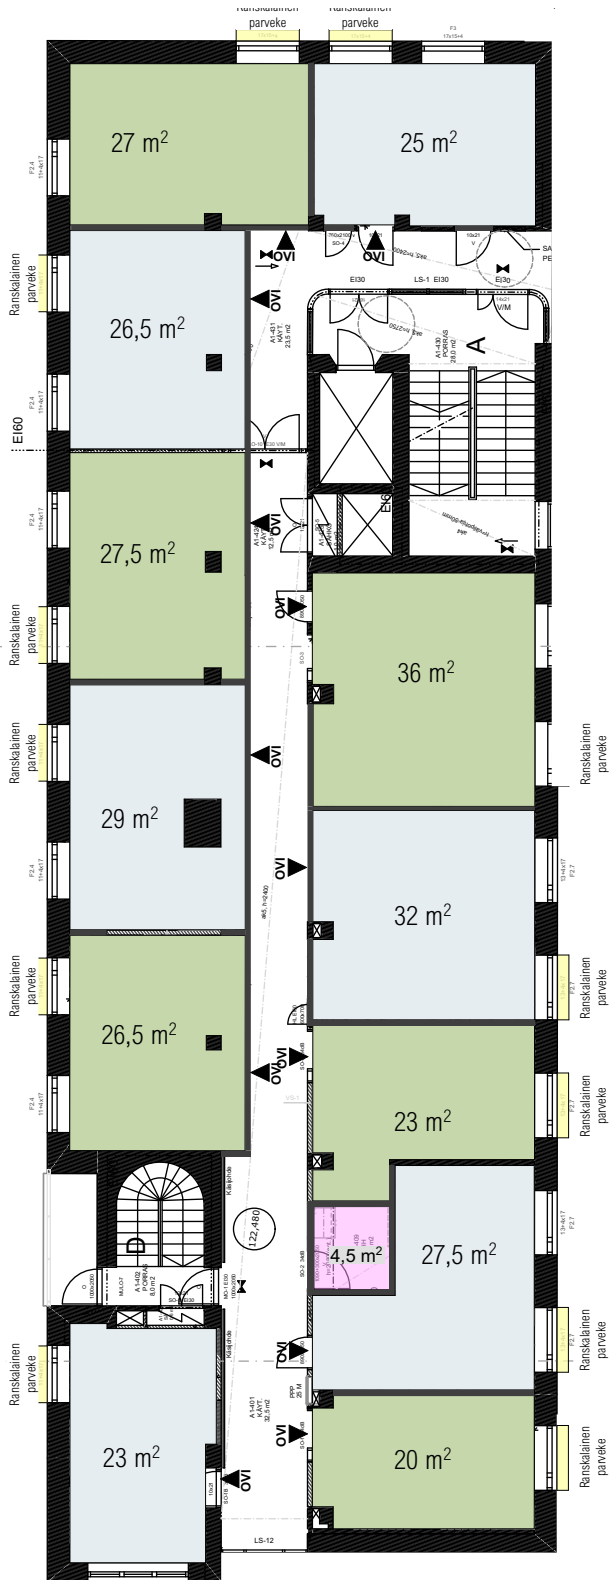

# LIITE 1: ASUNTOJAKAUMALUONNOSVAIHTOEHDOT

	Rakennuskohteen nimi	Piirustuksen sisältö	Mittakaava
	Niiralan kulma / ALAVA -versio 1	<b>Pohja 1. ja 2. kerros</b>	1:200
	Rakennuskohteen osoite	K.osa/Kylä      Kortteli/Tila      Tontti/Rn:o	
	Kaartokatu 9, 70620 KUOPIO	8                      21                      5	
Paiväys	Suunnittelija	Projekti- ja piirustusnumero	
		<b>107-007 L1-03</b>	<b>ARK</b>

Rakennuskohteen nimi  
**Niiralan kulma / ALAVA -versio 1**

Rakennuskohteen osoite  
**Kaartokatu 9, 70620 KUOPIO**

Päiväys Suunnittelija

Piirustuksen sisältö  
**Pohja 3. ja 4. kerros**

K.osa/Kylä Kortteli/Tila Tontti/Rn:o  
**8 21 5**

Projektin ja piirustusnumero  
**107-007 L1-05**

Mittakaava  
**1:200**

**ARK**

	Rakennuskohteen nimi <b>Niiralan Kulma / ALAVA - versio 2</b>	Piirustuksen sisältö <b>Pohja 1. ja 2. kerros</b>	Mittakaava <b>1:200</b>	
	Rakennuskohteen osoite <b>Kaartokatu 9, 70620 KUOPIO</b>	K.osa/Kylä <b>8</b>	Kortteli/Tila <b>21</b>	Tontti/Rn:o <b>5</b>
	Päiväys <b></b>	Suunnittelija <b></b>	Projekti- ja piirustusnumero <b>107-007 L1-04</b>	<b>ARK</b>

	Rakennuskohteen nimi	Piirustuksen sisältö	Mittakaava
	Niiralan Kulma / ALAVA - versio 2	<b>Pohja 3. ja 4. kerros</b>	1:200
	Rakennuskohteen osoite	K.osa/Kylä Kortteli/Tila Tontti/Rn:o	
	Kaartokatu 9, 70620 KUOPIO	8 21 5	
Päiväys	Suunnittelija	Projektin ja piirustusnumero	
		<b>107-007 L1-06</b>	<b>ARK</b>