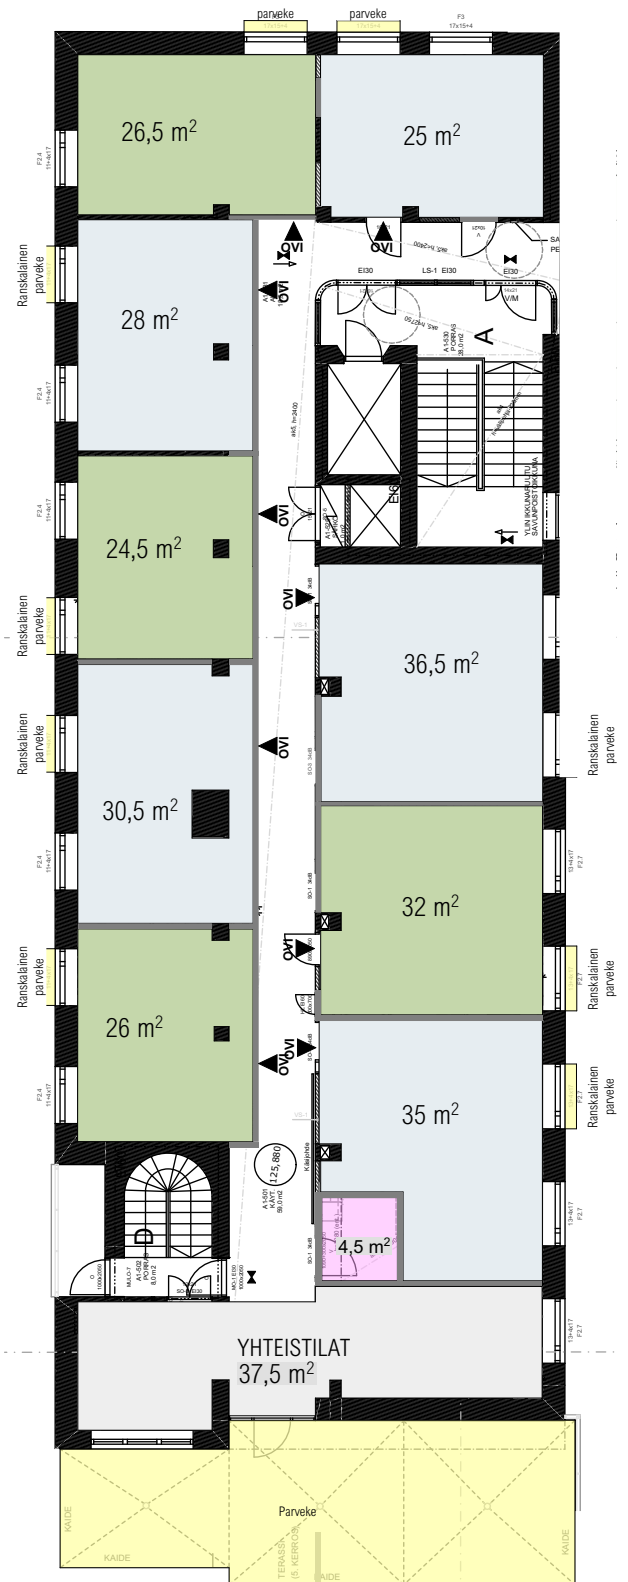

# LIITE 1: ASUNTOJAKAUMALUONNOSVAIHTOEHDOT

	Rakennuskohteen nimi	Piirustuksen sisältö	Mittakaava
	Niiralan kulma / ALAVA -versio 1	<b>Pohja 1. ja 2. kerros</b>	1:200
	Rakennuskohteen osoite	K.osa/Kylä      Kortteli/Tila      Tontti/Rn:o	
	Kaartokatu 9, 70620 KUOPIO	8                      21                      5	
Paiväys	Suunnittelija	Projekti- ja piirustusnumero	
		<b>107-007 L1-03</b>	<b>ARK</b>

Rakennuskohteen nimi  
**Niiralan kulma / ALAVA -versio 1**

Rakennuskohteen osoite  
**Kaartokatu 9, 70620 KUOPIO**

Päiväys Suunnittelija

Piirustuksen sisältö  
**Pohja 3. ja 4. kerros**

K.osa/Kylä Kortteli/Tila Tontti/Rn:o  
**8 21 5**

Projektin ja piirustusnumero  
**107-007 L1-05**

Mittakaava  
**1:200**

**ARK**

	Rakennuskohteen nimi <b>Niiralan Kulma / ALAVA - versio 2</b>	Piirustuksen sisältö <b>Pohja 1. ja 2. kerros</b>	Mittakaava <b>1:200</b>	
	Rakennuskohteen osoite <b>Kaartokatu 9, 70620 KUOPIO</b>	K.osa/Kylä <b>8</b>	Kortteli/Tila <b>21</b>	Tontti/Rn:o <b>5</b>
	Päiväys <b></b>	Suunnittelija <b></b>	Projekti- ja piirustusnumero <b>107-007 L1-04</b>	<b>ARK</b>

	Rakennuskohteen nimi	Piirustuksen sisältö	Mittakaava
	Niiralan Kulma / ALAVA - versio 2	<b>Pohja 3. ja 4. kerros</b>	1:200
	Rakennuskohteen osoite	K.osa/Kylä Kortteli/Tila Tontti/Rn:o	
	Kaartokatu 9, 70620 KUOPIO	8 21 5	
Päiväys	Suunnittelija	Projektin ja piirustusnumero	
		<b>107-007 L1-06</b>	<b>ARK</b>