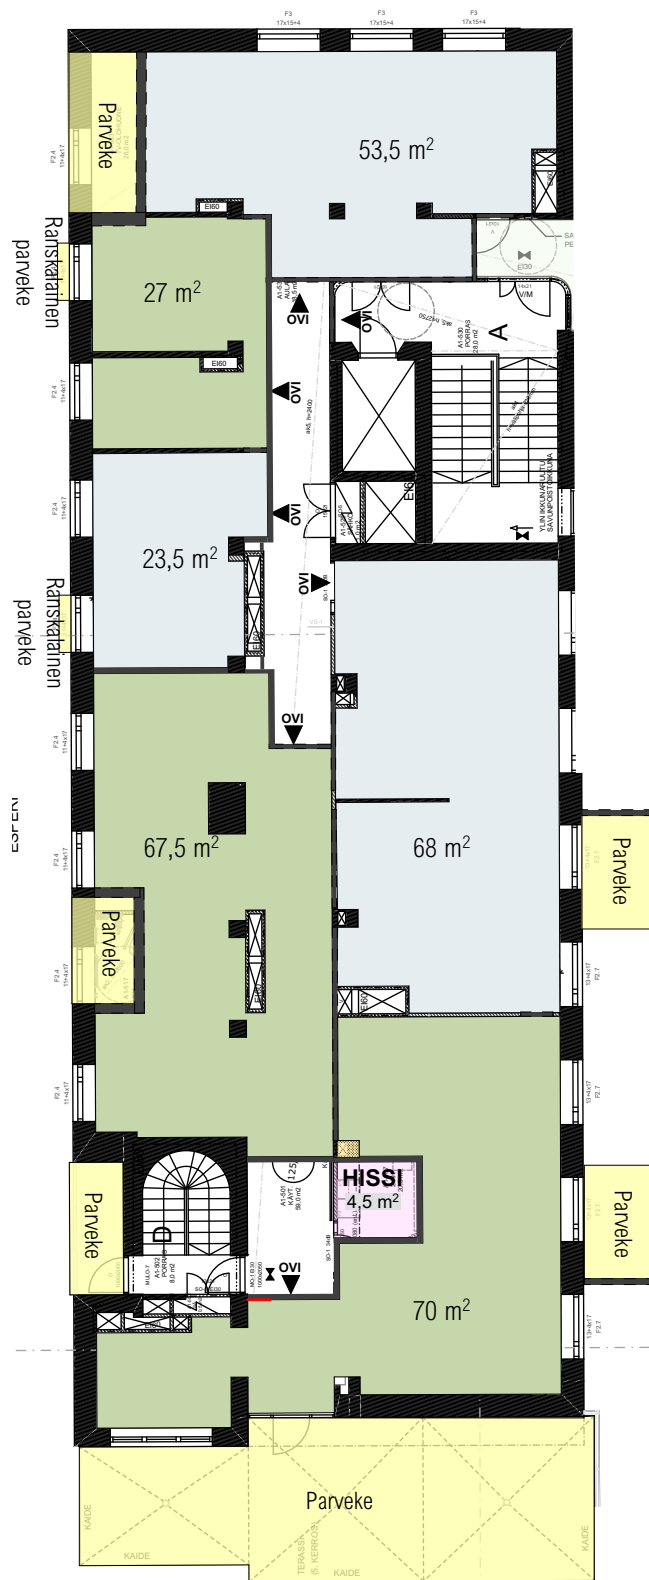

# LIITE 1: ASUNTOJAKAUMALUONNOSVAIHTOEHDOT

	Rakennuskohteen nimi	Piirustuksen sisältö	Mittakaava
	Niiralan kulma / ALAVA -versio 1	<b>Pohja 1. ja 2. kerros</b>	1:200
	Rakennuskohteen osoite	K.osa/Kylä      Kortteli/Tila      Tontti/Rn:o	
	Kaartokatu 9, 70620 KUOPIO	8                      21                      5	
Paiväys	Suunnittelija	Projekti- ja piirustusnumero	
		<b>107-007 L1-03</b>	<b>ARK</b>

Rakennuskohteen nimi  
**Niiralan kulma / ALAVA -versio 1**

Rakennuskohteen osoite  
**Kaartokatu 9, 70620 KUOPIO**

Päiväys Suunnittelija

Piirustuksen sisältö  
**Pohja 3. ja 4. kerros**

K.osa/Kylä Kortteli/Tila Tontti/Rn:o  
**8 21 5**

Projektin ja piirustusnumero  
**107-007 L1-05**

Mittakaava  
**1:200**

**ARK**

	Rakennuskohteen nimi <b>Niiralan Kulma / ALAVA - versio 2</b>	Piirustuksen sisältö <b>Pohja 1. ja 2. kerros</b>	Mittakaava <b>1:200</b>	
	Rakennuskohteen osoite <b>Kaartokatu 9, 70620 KUOPIO</b>	K.osa/Kylä <b>8</b>	Kortteli/Tila <b>21</b>	Tontti/Rn:o <b>5</b>
	Päiväys <b></b>	Suunnittelija <b></b>	Projekti- ja piirustusnumero <b>107-007 L1-04</b>	<b>ARK</b>

	Rakennuskohteen nimi	Piirustuksen sisältö	Mittakaava
	Niiralan Kulma / ALAVA - versio 2	<b>Pohja 3. ja 4. kerros</b>	1:200
	Rakennuskohteen osoite	K.osa/Kylä Kortteli/Tila Tontti/Rn:o	
	Kaartokatu 9, 70620 KUOPIO	8 21 5	
Päiväys	Suunnittelija	Projektin ja piirustusnumero	
		<b>107-007 L1-06</b>	<b>ARK</b>