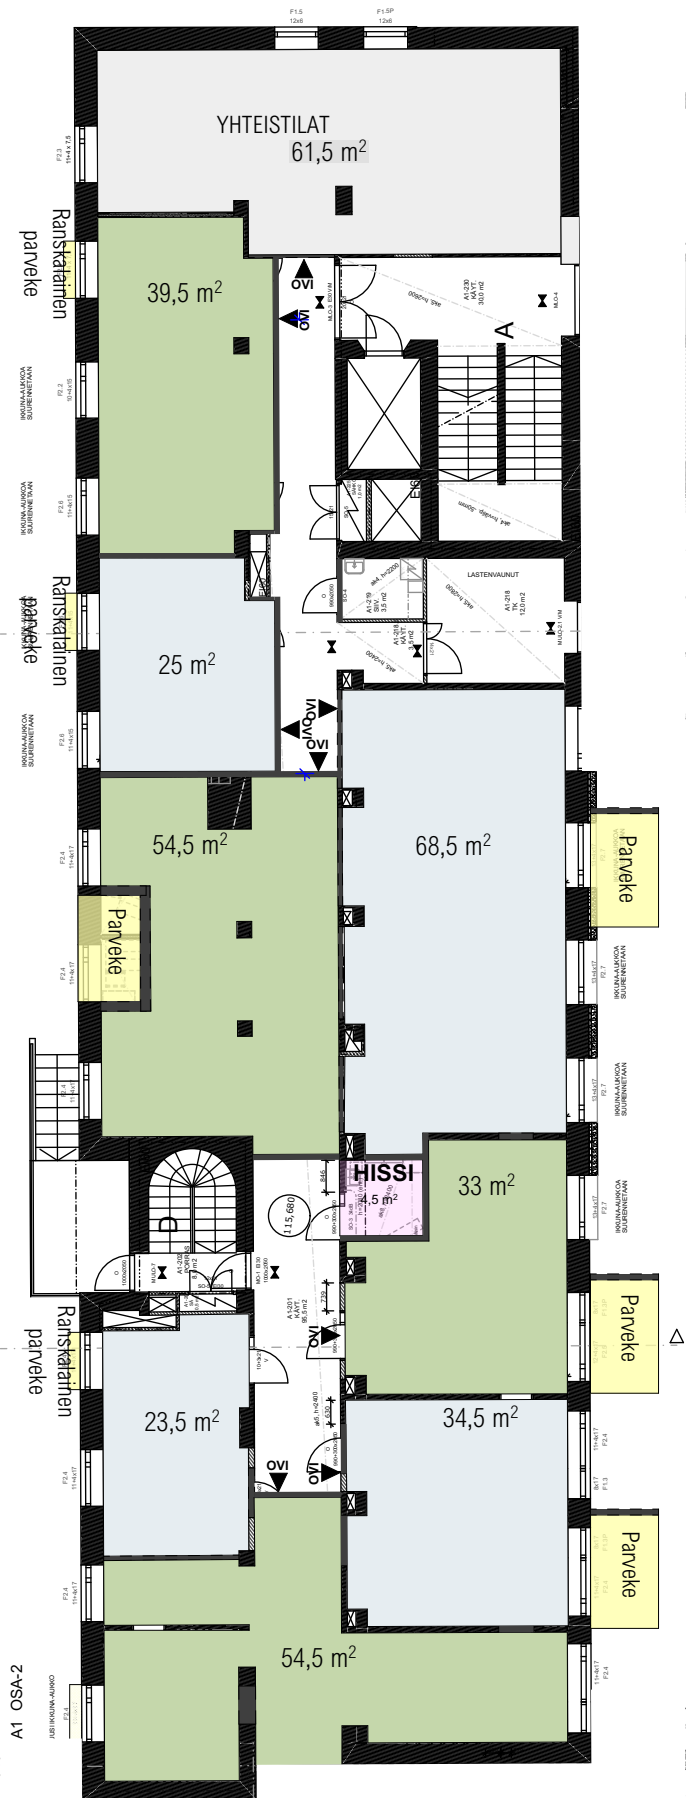

# LIITE 1: ASUNTOJAKAUMALUONNOSVAIHTOEHDOT

	Rakennuskohteen nimi	Piirustuksen sisältö	Mittakaava
	Niiralan kulma / ALAVA -versio 1	<b>Pohja 1. ja 2. kerros</b>	1:200
	Rakennuskohteen osoite	K.osa/Kylä      Kortteli/Tila      Tontti/Rn:o	
	Kaartokatu 9, 70620 KUOPIO	8                      21                      5	
Paiväys	Suunnittelija	Projekti- ja piirustusnumero	
		<b>107-007 L1-03</b>	<b>ARK</b>

Rakennuskohteen nimi  
**Niiralan kulma / ALAVA -versio 1**

Rakennuskohteen osoite  
**Kaartokatu 9, 70620 KUOPIO**

Päiväys Suunnittelija

Piirustuksen sisältö  
**Pohja 3. ja 4. kerros**

K.osa/Kylä Kortteli/Tila Tontti/Rn:o  
**8 21 5**

Projektin ja piirustusnumero  
**107-007 L1-05**

Mittakaava  
**1:200**

**ARK**

	Rakennuskohteen nimi <b>Niiralan Kulma / ALAVA - versio 2</b>	Piirustuksen sisältö <b>Pohja 1. ja 2. kerros</b>	Mittakaava <b>1:200</b>	
	Rakennuskohteen osoite <b>Kaartokatu 9, 70620 KUOPIO</b>	K.osa/Kylä <b>8</b>	Kortteli/Tila <b>21</b>	Tontti/Rn:o <b>5</b>
	Päiväys <b></b>	Suunnittelija <b></b>	Projekti- ja piirustusnumero <b>107-007 L1-04</b>	<b>ARK</b>

	Rakennuskohteen nimi	Piirustuksen sisältö	Mittakaava
	Niiralan Kulma / ALAVA - versio 2	<b>Pohja 3. ja 4. kerros</b>	1:200
	Rakennuskohteen osoite	K.osa/Kylä Kortteli/Tila Tontti/Rn:o	
	Kaartokatu 9, 70620 KUOPIO	8 21 5	
Päiväys	Suunnittelija	Projektin ja piirustusnumero	
		<b>107-007 L1-06</b>	<b>ARK</b>