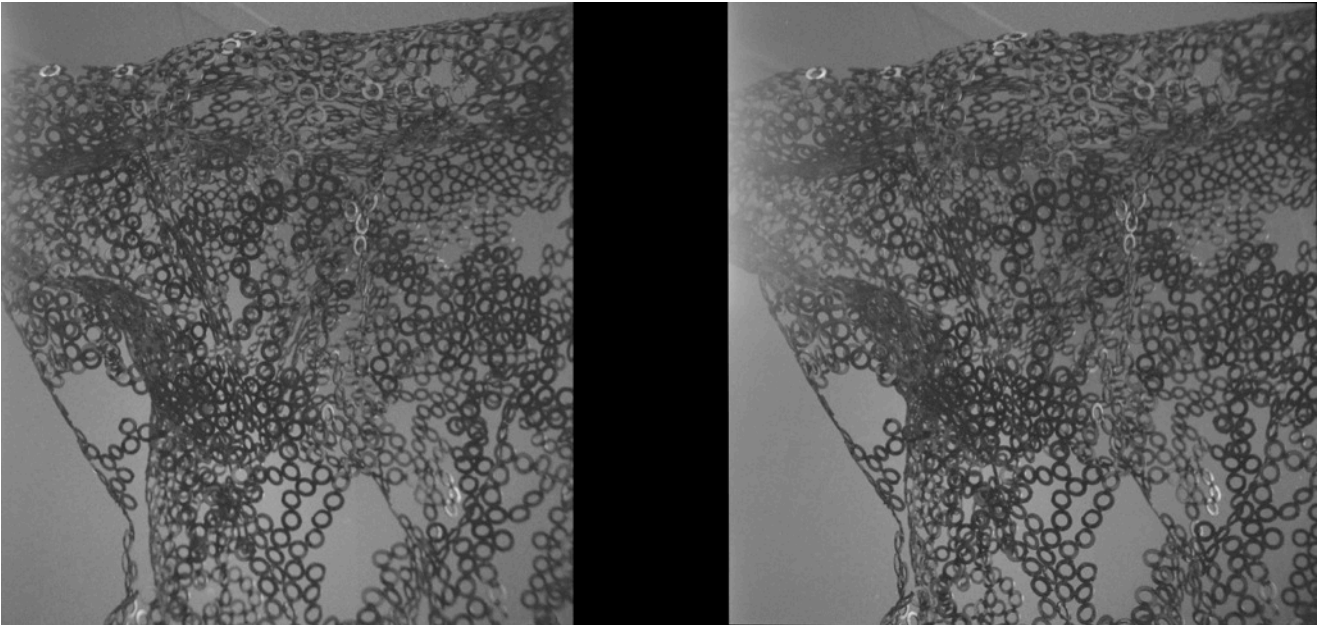

Vuorovesi 2015 / kierrätys- ja uusi rauta/ 170 x 130 x 70 cm
Kuvat: Aino Kauranen

Yksityiskohta Vuorovedestä stereokuvana.
Kuva: Roope Niemelä