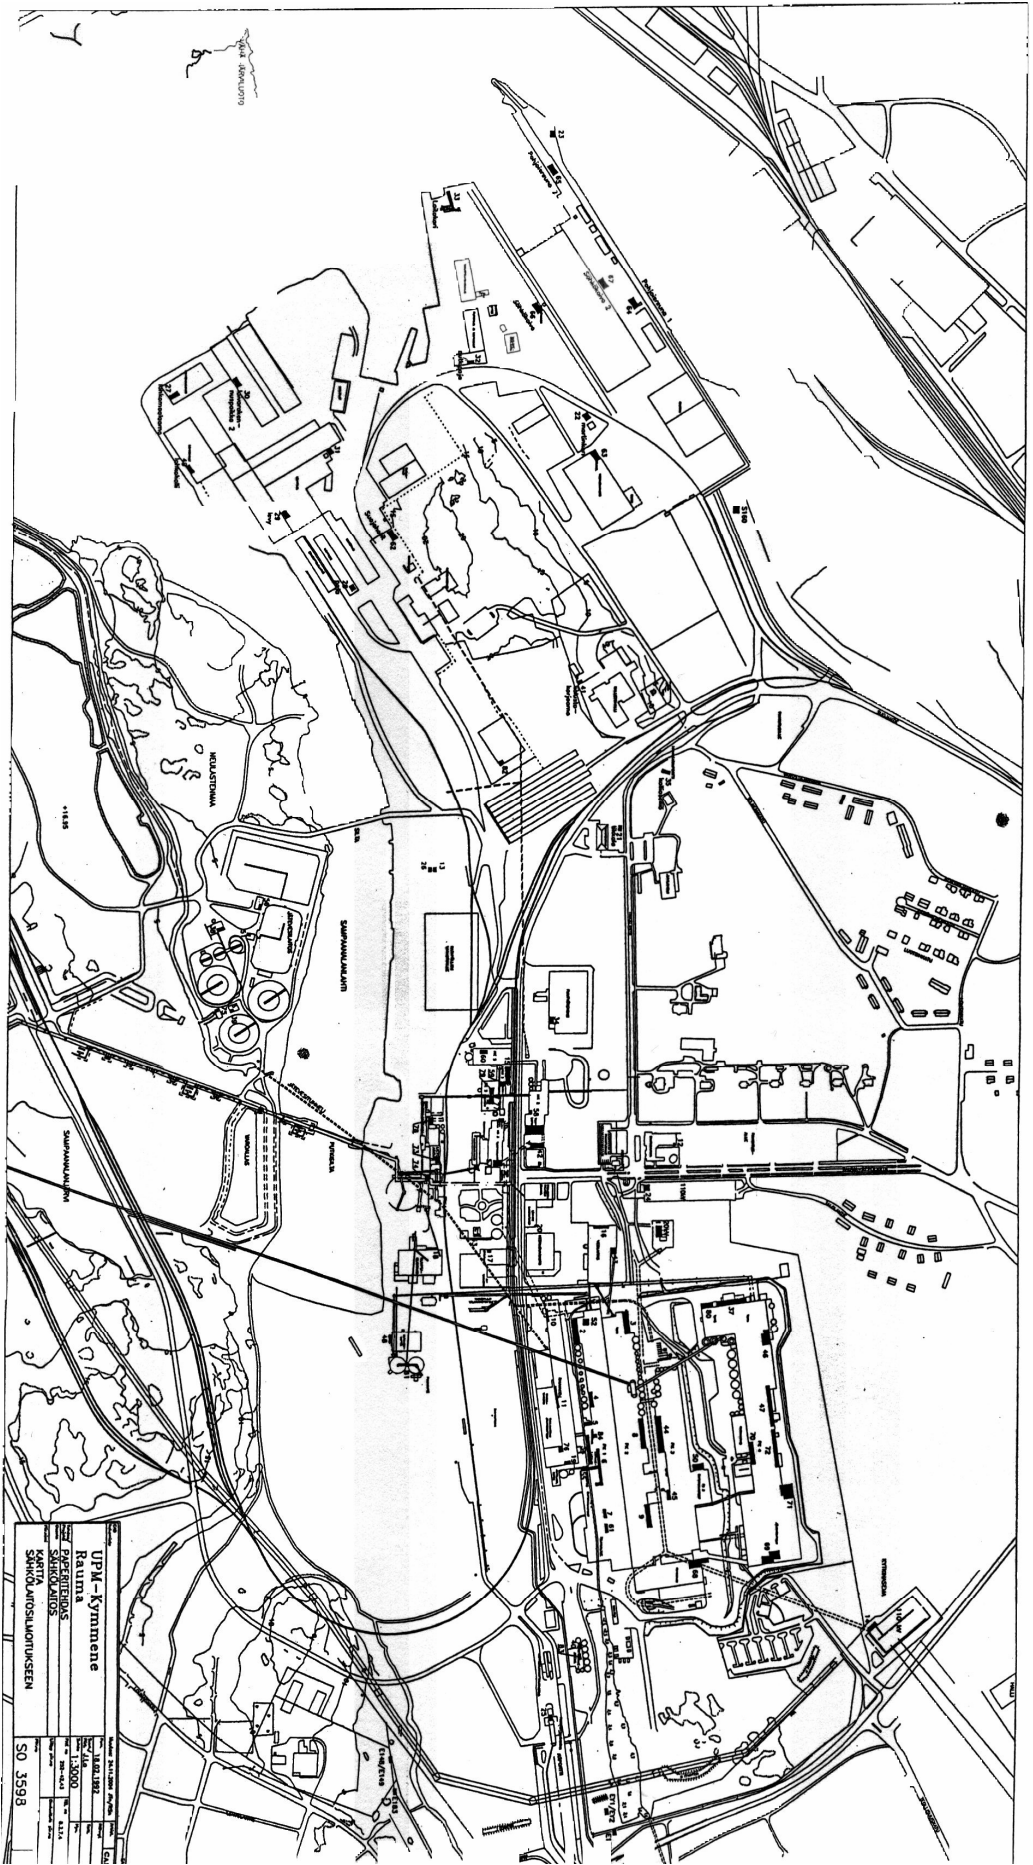

5920763  
 UPM-Kymmene  
 M A V A  
 1  
 1

UPM - Kymmene	
Rauna	
PERUSTUSSUUNNITELMA	1:1000
SÄHKÖSUUNNITELMA	1:1000
SIIVOUS- JA KÄSITTELYSUUNNITELMA	1:1000
SO 3598	