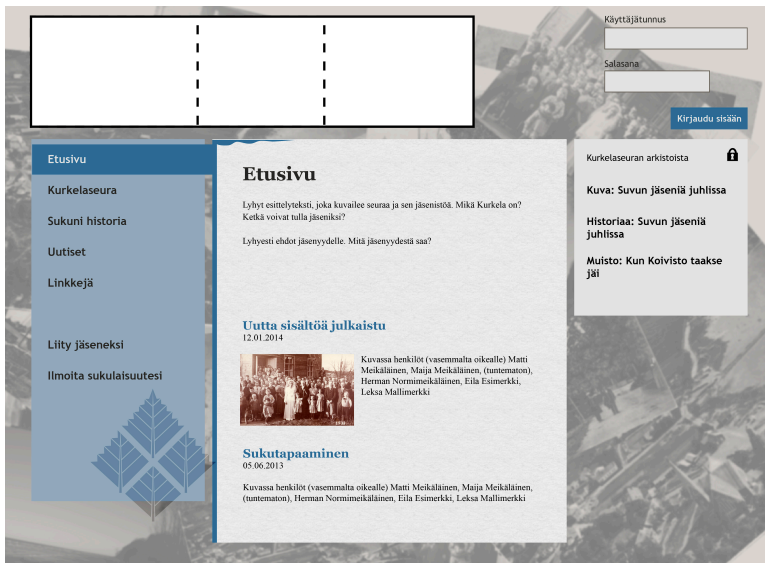

Näissä kolmessa ensimmäisessä versiossa haetaan muotoa sivuston eri osille.