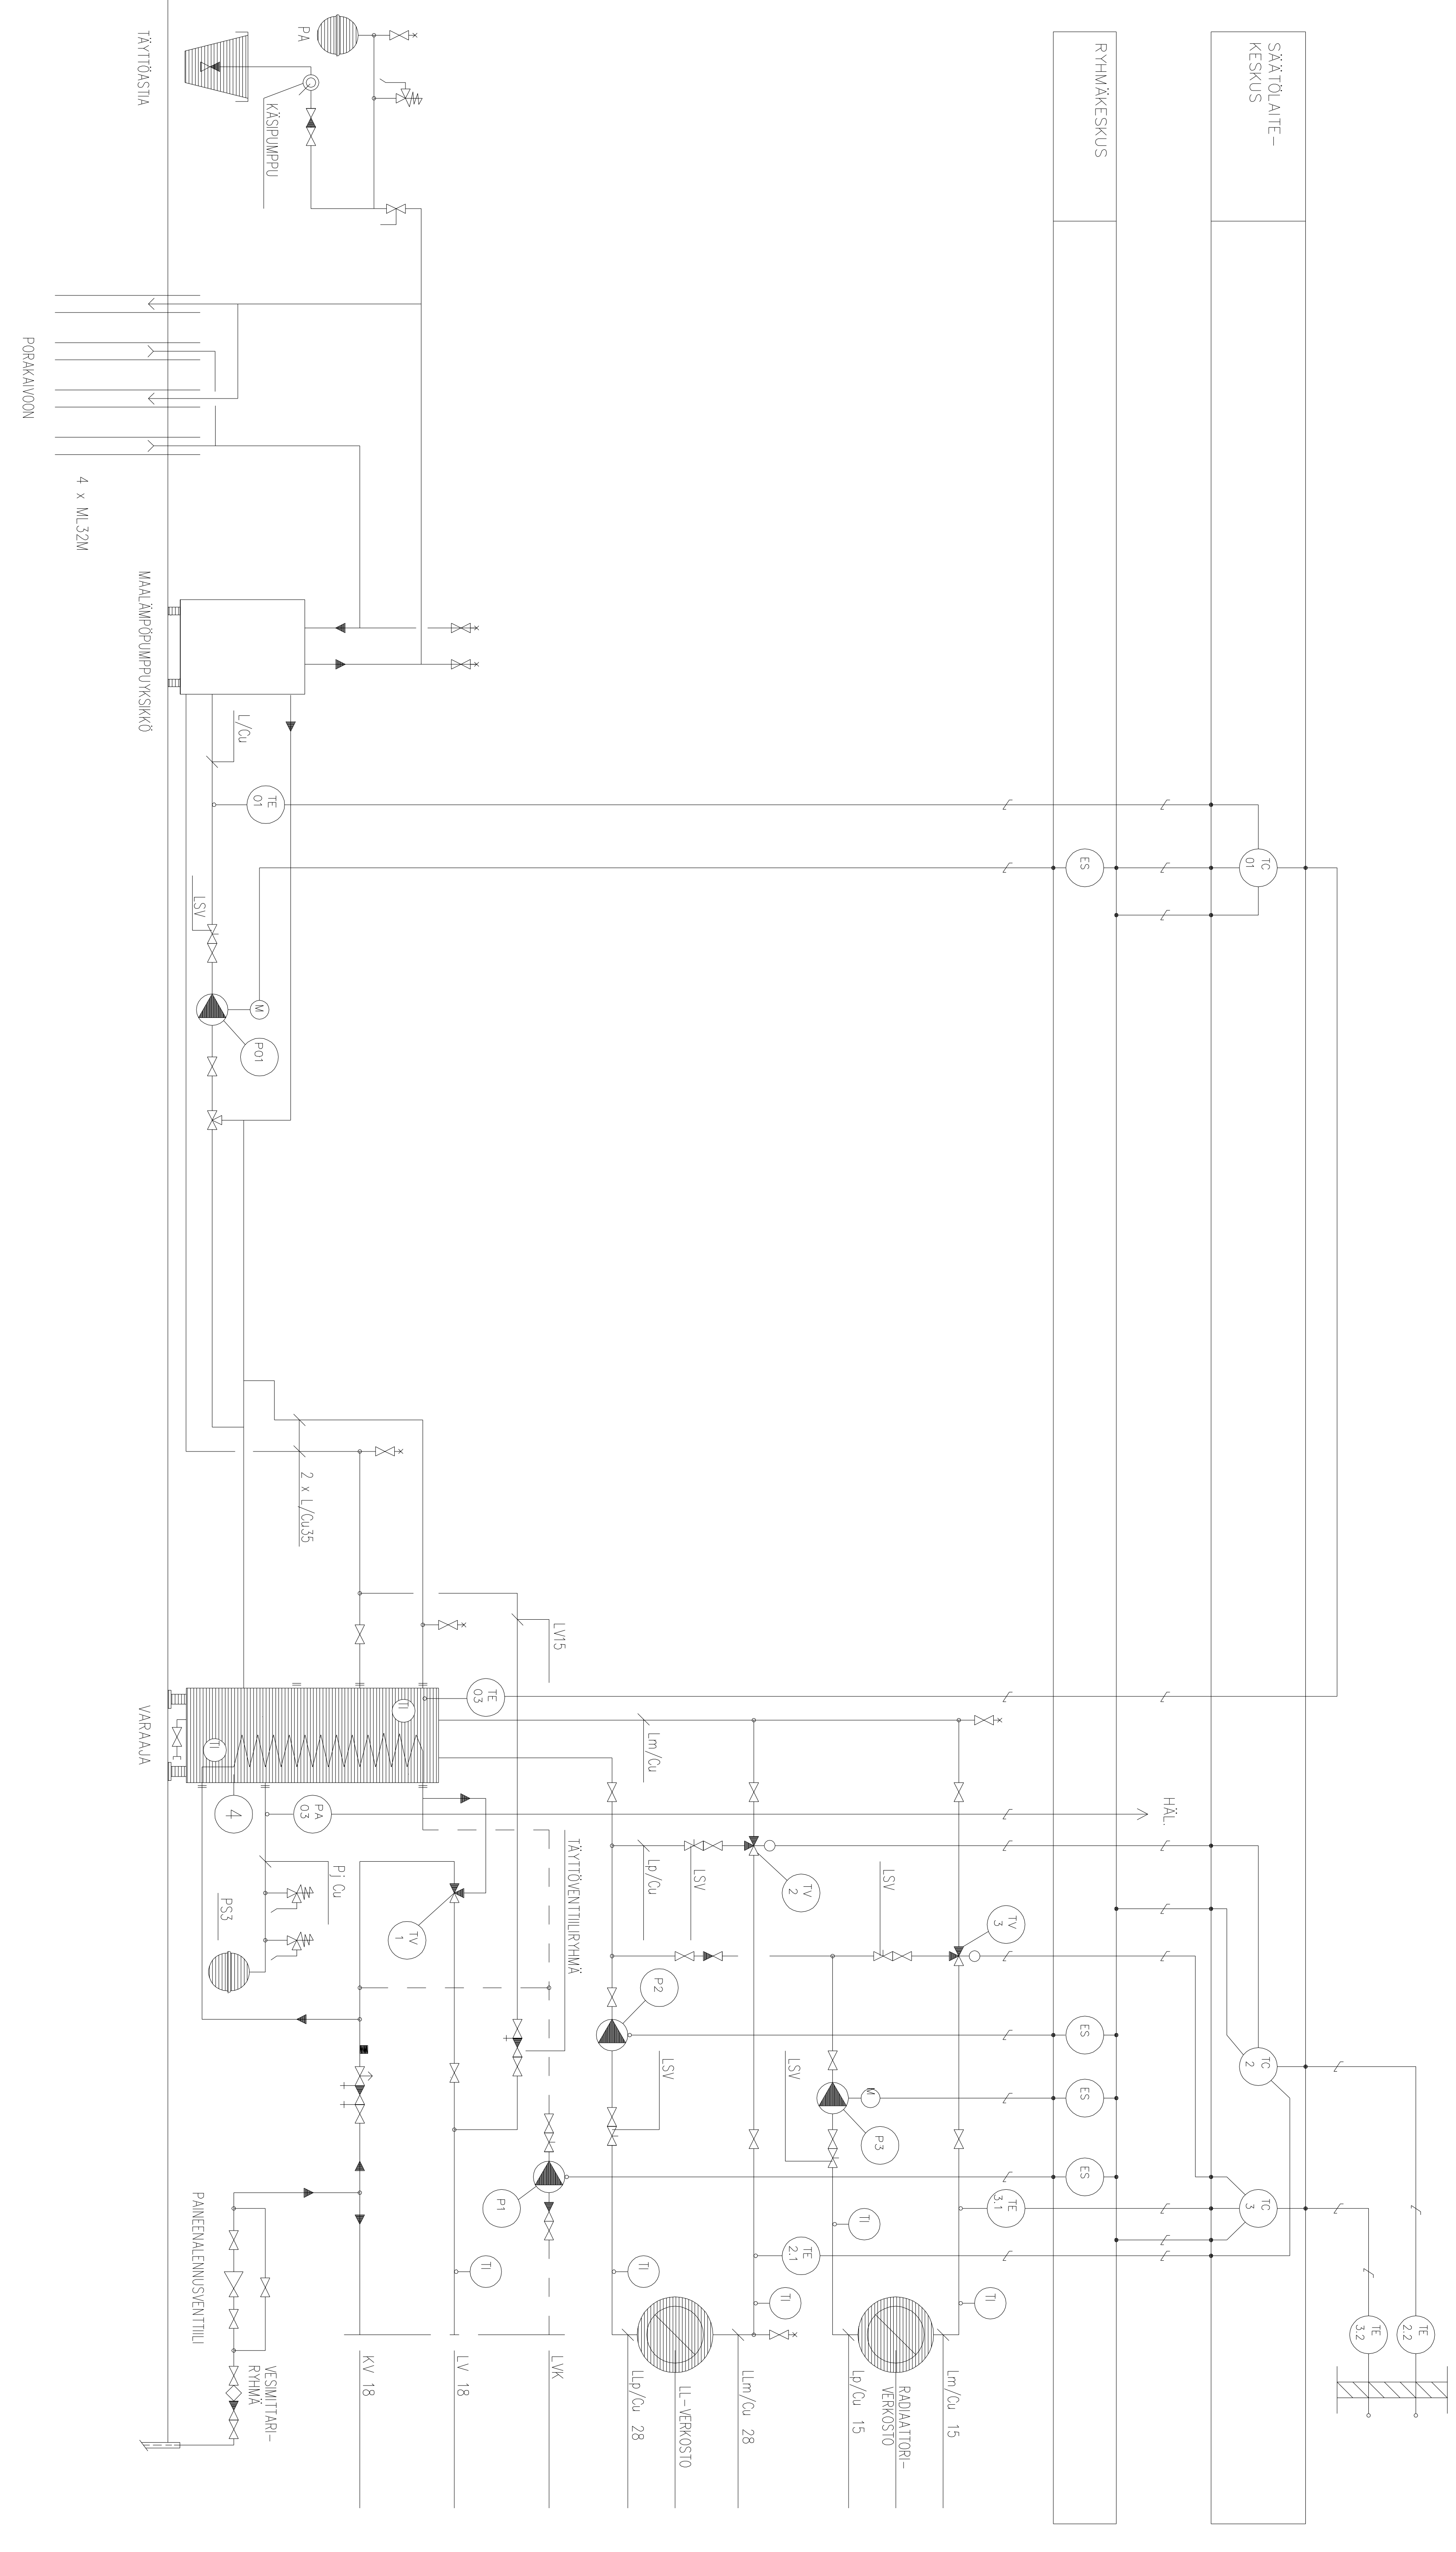

MAALÄMPÖ

LIITE 4

OSTITTAIN VARAAVA SÄHKÖLÄMMITYS+AURINKOLÄMMITYS

PUULÄMMITYS