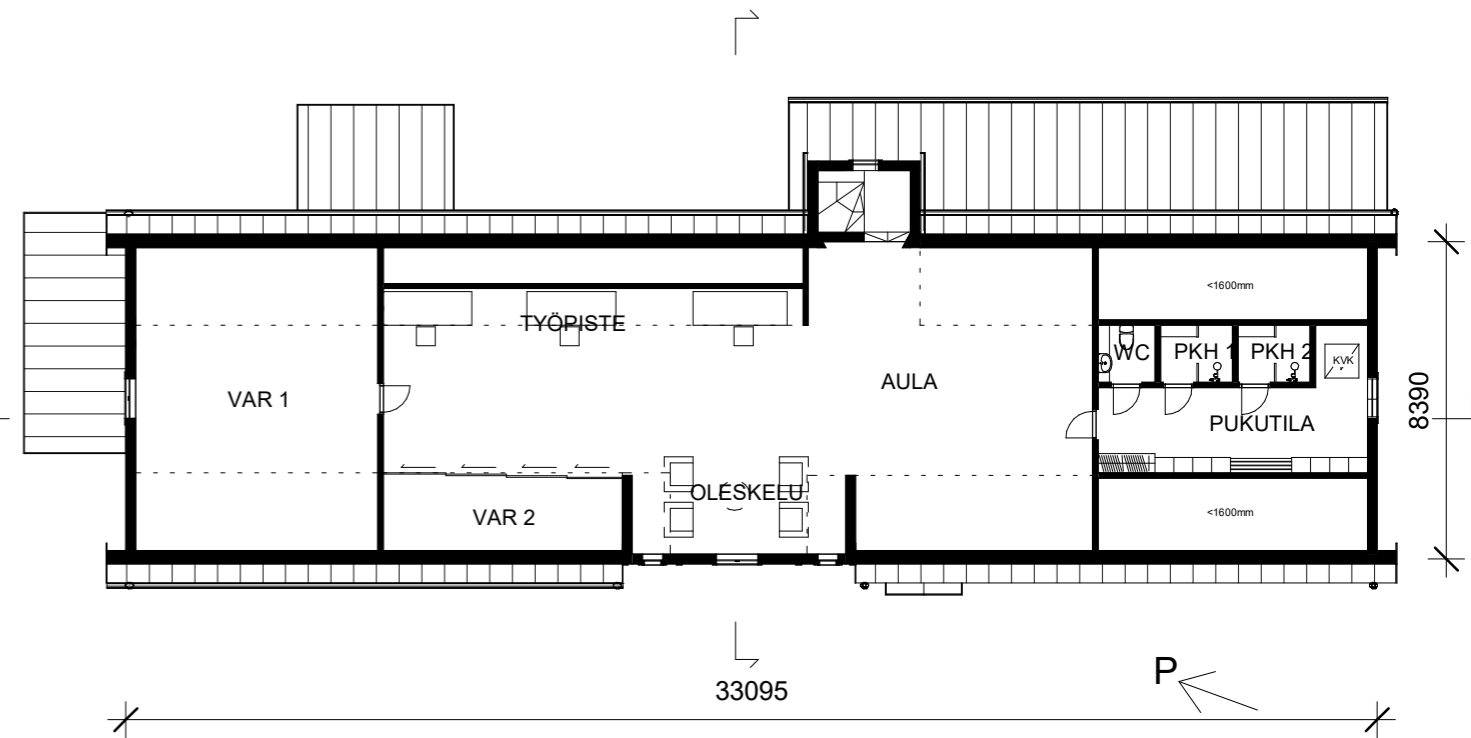

POHJAPIIRROS 1. KERROS 1:100

1. KERROS

Kerrosala	352 kem ²
Huoneistoala	306,5 hum ²
Eteistilat	
ET 1	7,0 m ²
ET 2	23,0 m ²
TK	2,0 m ²
WC-tilat	
WC 1	3,0 m ²
WC 2	3,0 m ²
INVA-WC	6,0 m ²
Taukotilat	
TAUKOHUONE	35,0 m ²
NEUVOTTELUTILA	16,5 m ²
Työhuoneet	
TH 1	11,0 m ²
TH 2	15,0 m ²
TH 3	10,5 m ²
TH 4	10,0 m ²
TH 5	10,0 m ²
TH 6	10,5 m ²
Kokoustilat	
KOKOUSTILA 1	42,5 m ²
KOKOUSTILA 2	42,5 m ²
Muut tilat	
KÄYTÄVÄ	49,0 m ²
VARASTO	6,0 m ²
SIIVOUSKAAPPI	2,0 m ²

2. KERROS

Kerrosala	278,1 kem ²
Huoneistoala	144,8 hum ²
Aulatila	
AULA	90,5 m ²
TYÖPISTE	27,5 m ²
OLESKELU	15,0 m ²
Pukutilat	
WC	2,5 m ²
PKH 1	3,0 m ²
PKH 2	3,0 m ²
PUKUTILA	18,0 m ²
Varastotilat	
VARASTO 1	58,0 m ²
VARASTO 2	13,0 m ²