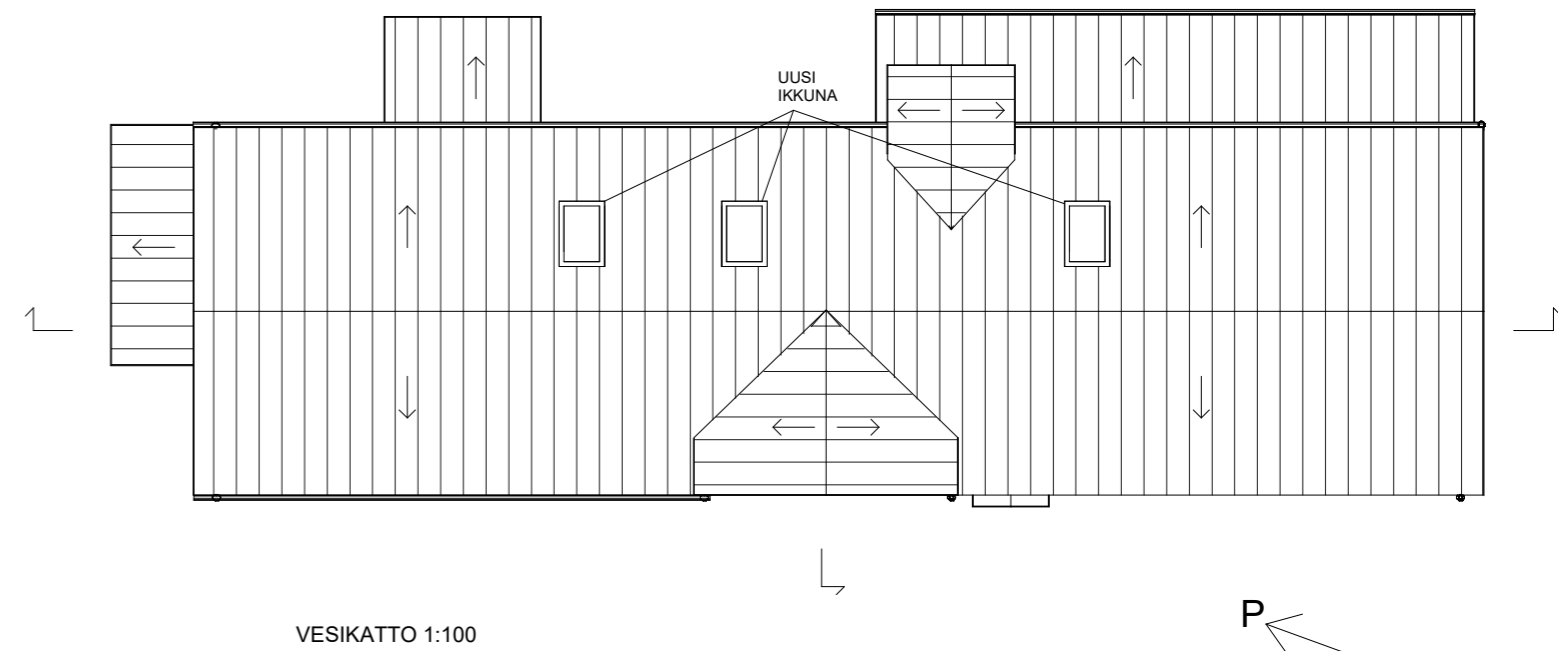

POHJAPIIRROS 2. KERROS 1:100

VESIKATTO 1:100